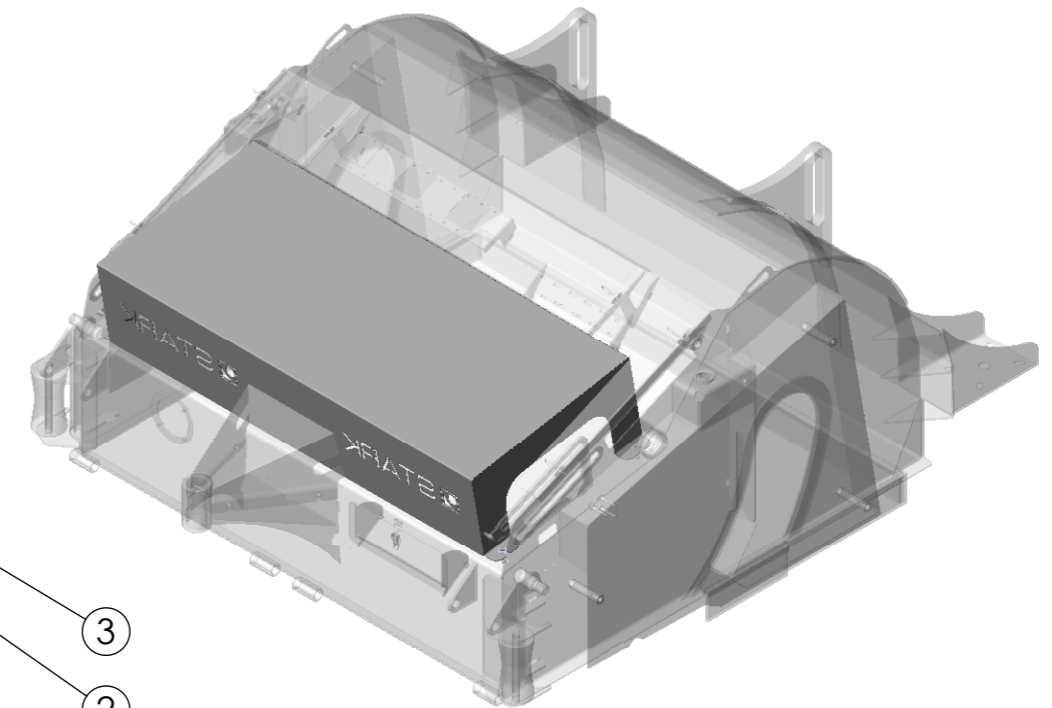

STARK
by LAMETAL professional

koppa vesisäiliön tilalle

ITEM NO.	item	DESCRIPTION	QTY.
1	2500548	Säiliömuotopelti	1
2	8352035	Korilatta Zn M8x25	4
3	8352062	Kuusioruuvi 933/8.8zn M8x35	4
4	8352103	NYLOC-MUTTERI M8	4