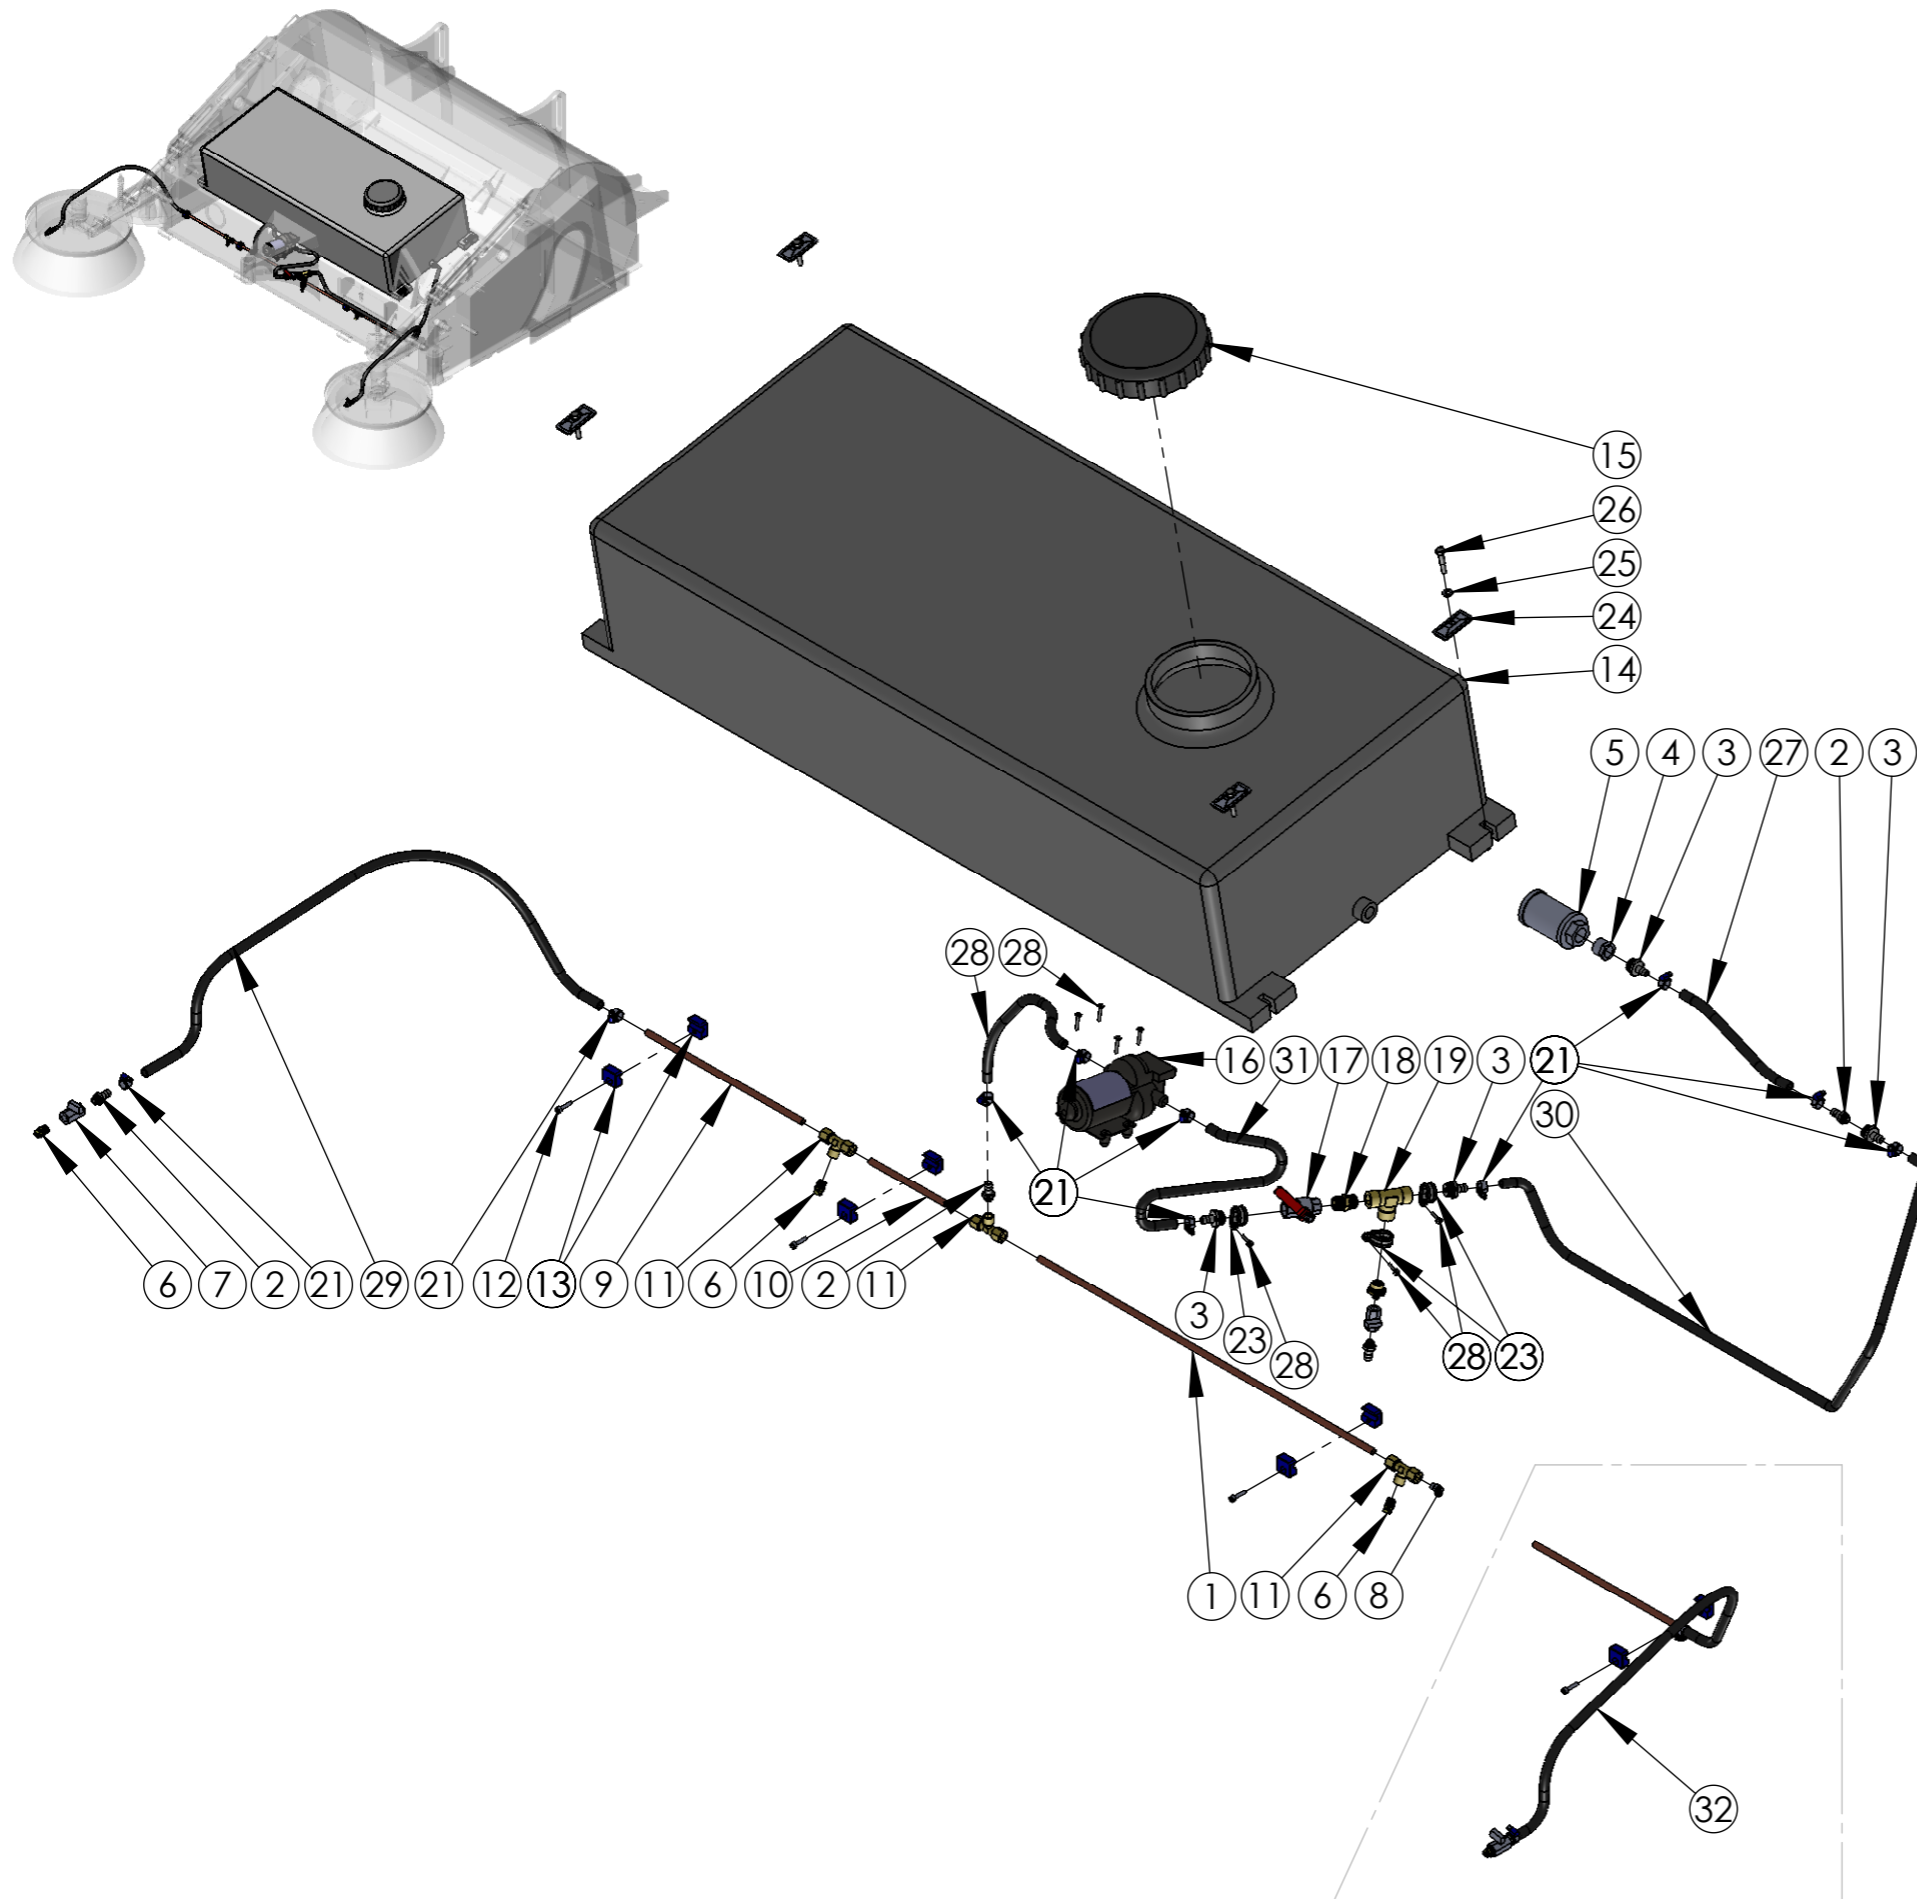

STARK
by LAMETAL professional

kastelu kh2000

ITEM NO.	item	DESCRIPTION	QTY.
1	8358020	10x8,4x750 Kupariputki	1
2	8302050	pn-letkukara 10mm-1/4"	4
3	8302049	pn-letkukara 10mm-1/2"	4
4	8301031	SUPIL. RIBS 3/4X1/2 ED RSI	1
5	8306001	Imusuodin 25l/min 125µ R3/4 SF46B	1
6	8358005	Suutin Hb1/4vv-11004 Veejet	3
7	8358024	Sulkuventtiili 1/4"	2
8	8358021	Tulppa	1
9	8358017	10x8,4x350 Kupariputki	1
10	8358014	10x8,4x170 Kupariputki	1
11	8358006	T-liitin 10mm puserrus/ 1/2sisäk	3
12	8352003	6-koloruuvi 912/8.8zn M6x25	4
13	8303016	C1 puolikas yhdelle putkelle	8
14	8355006	Vesisäiliö 250 l ral 7024	1
15		Vesisäiliön korkki	1
16	8358001	Vesipumppu 12V	1
17	8358025	Sulkuventtiili 1/2"	1
18	8301067	Kaksoisnipa 1/2" Kartiokierteellä	1
19	8301078	T-liitin 1/2" SK (vesijärjestelmä)	1
20	8301077	SUNI UK R1/2-1/4	1
21	8358026	Letkuside ABA 13-20mm	10
28	8352092	M5x25 DIN 7985	7
23	8352153	Letkun kannake	3
24	8302044	KAKSOISKIINNITIN PEITELEVY CF3U	4
25	8352104	ALUSLEVY M8	4
26	8352044	KUUSIORUUVI M8X45 931/8.8ZN	4
27		letku 280mm kh2000s säiliö	1
28		letku 390mm kh2000s pumppu-putki	1
29		letku 1100mm sivuharja	1
30		letku 1410mm säiliö-hana	1
31		letku 510mm hana-pumppu	1
32		lisäsivuharjan kastelu KH2000S	1