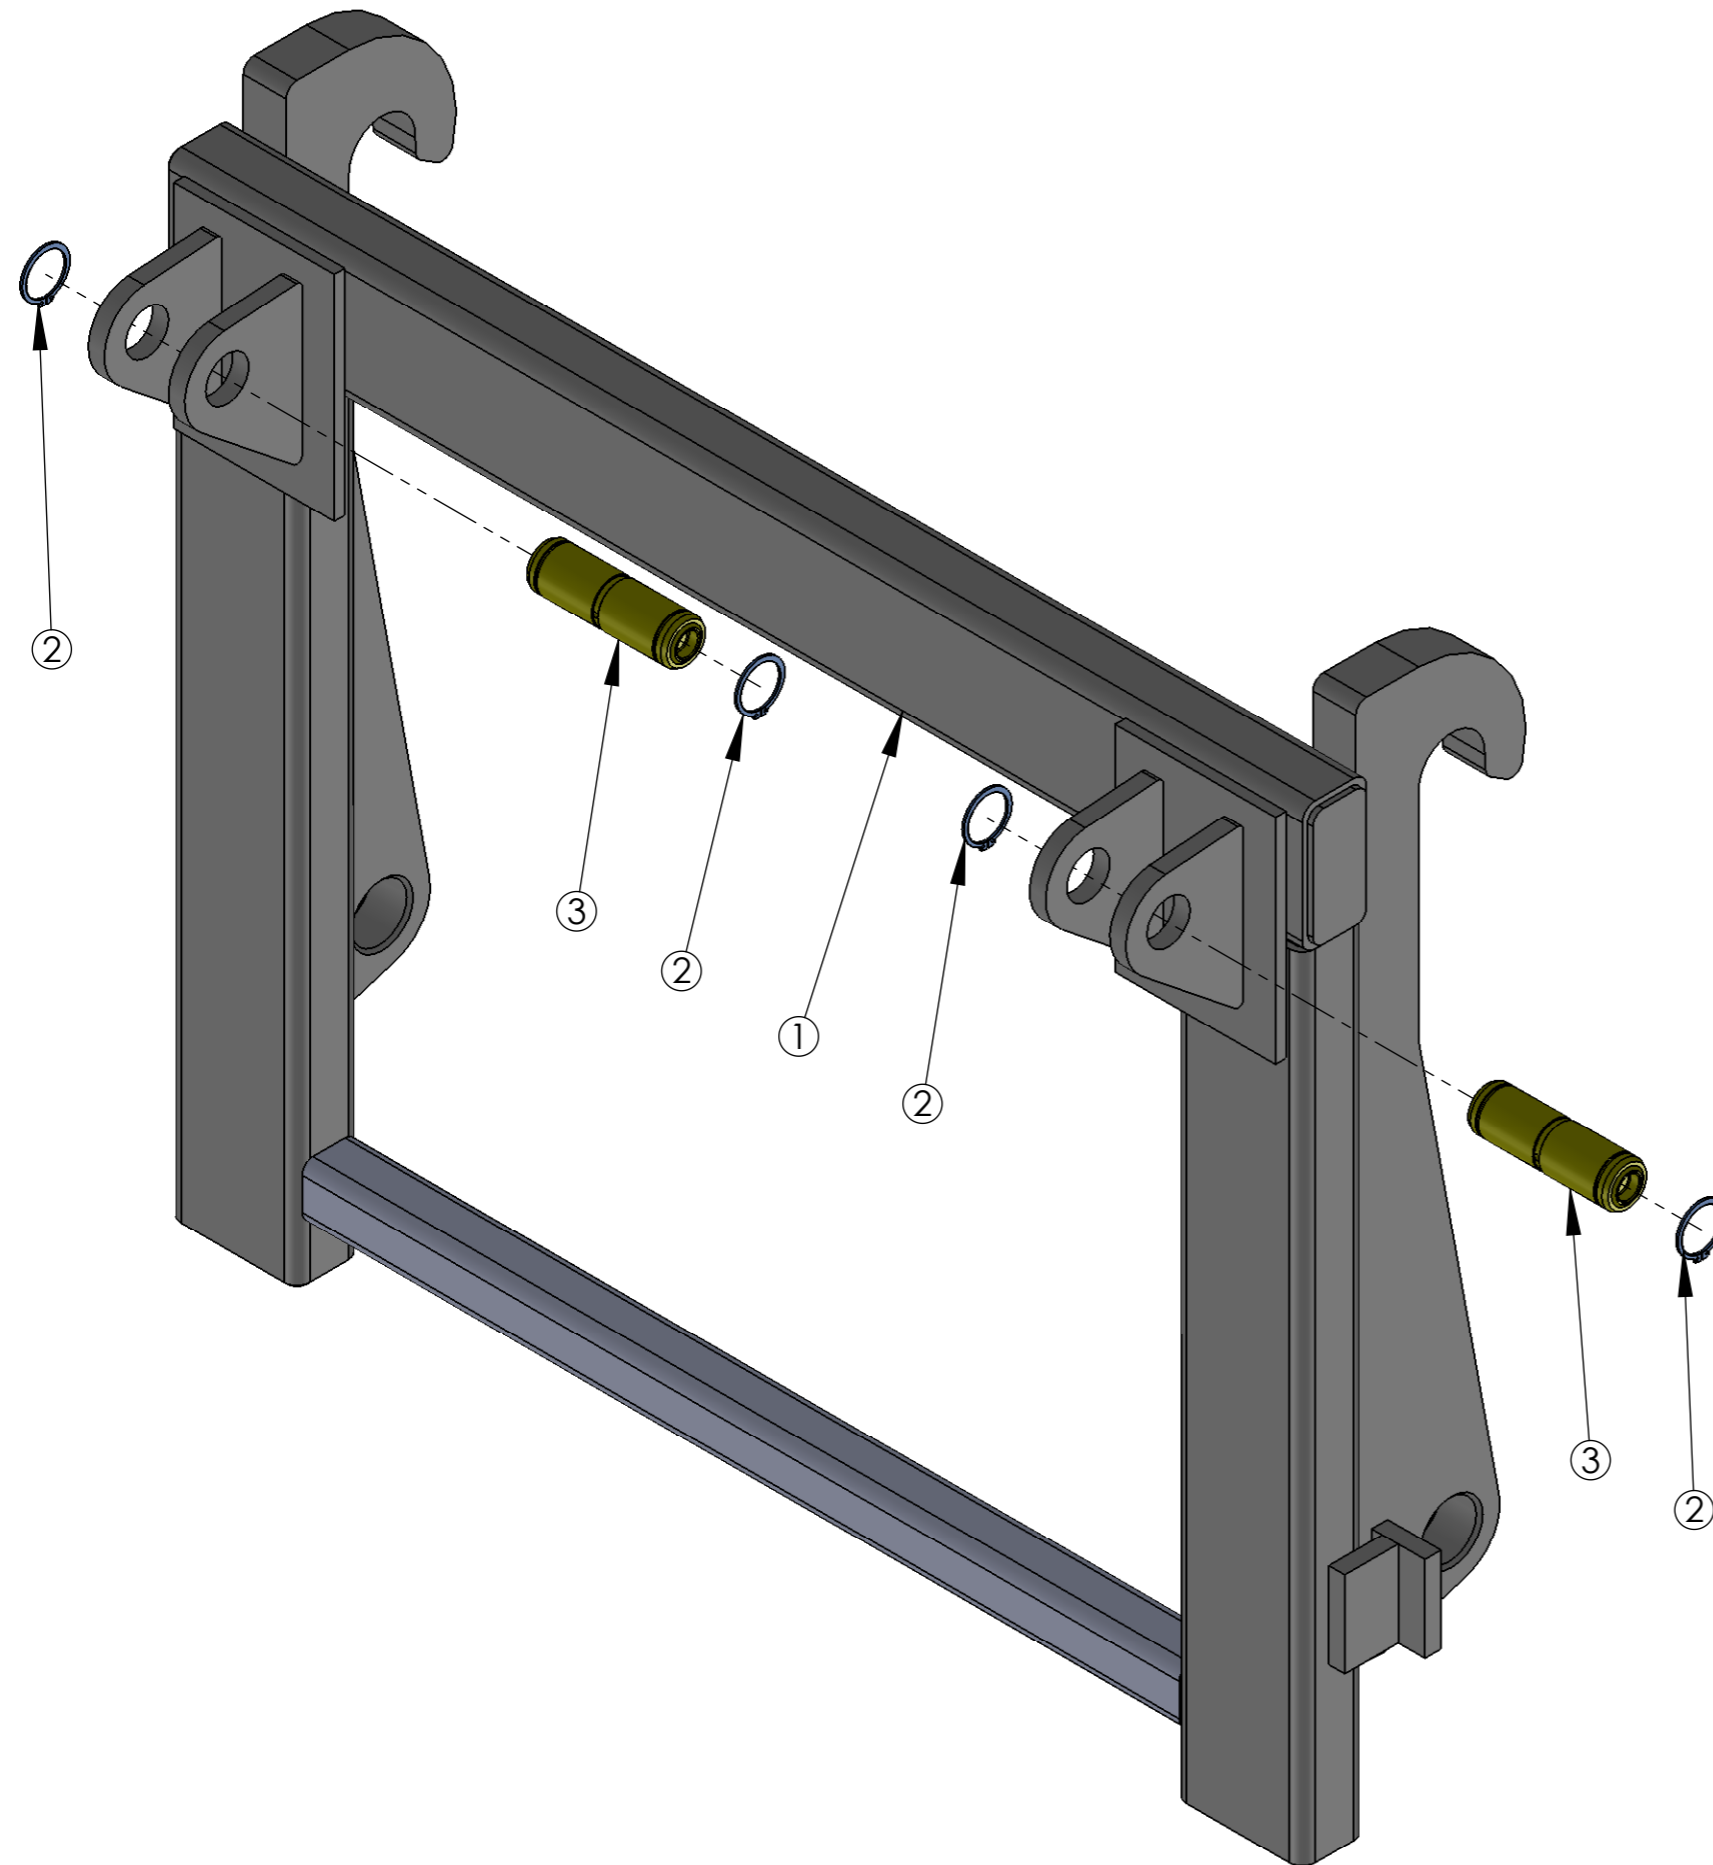

STARK
by LAMETAL professional

kiinnityskok			
ITEM NO.	item	DESCRIPTION	QTY.
1	2500312	KH-S volvokehikko	1
2	8352131	ø40x1.75 DIN 471	4
3	4500251	KÄÄNTÖRUNGON TAPPI PASS.	2