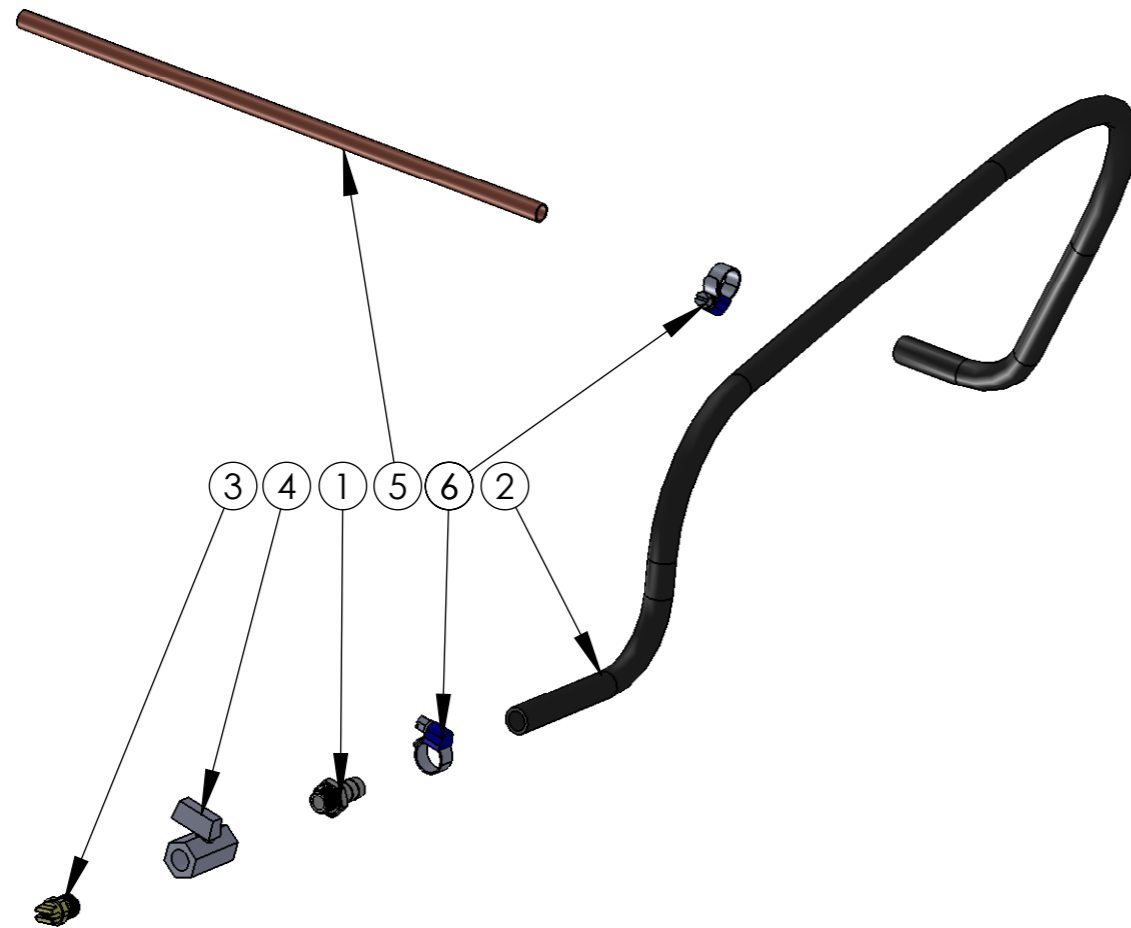

STARK
by LAMETAL professional

lisäsivuharjan kastelu			
ITEM NO.	item	DESCRIPTION	QTY.
1	8302050	pn-letkukara 10mm-1/4"	1
2		letku 1100mm sivuharja	1
3	8358005	Suutin Hb1/4vv-11004 Veejet	1
4	8358024	Sulkuventtiili 1/4"	1
5	8358017	10x8,4x350 Kupariputki	1
6	8358026	Letkuside ABA 13-20mm	2