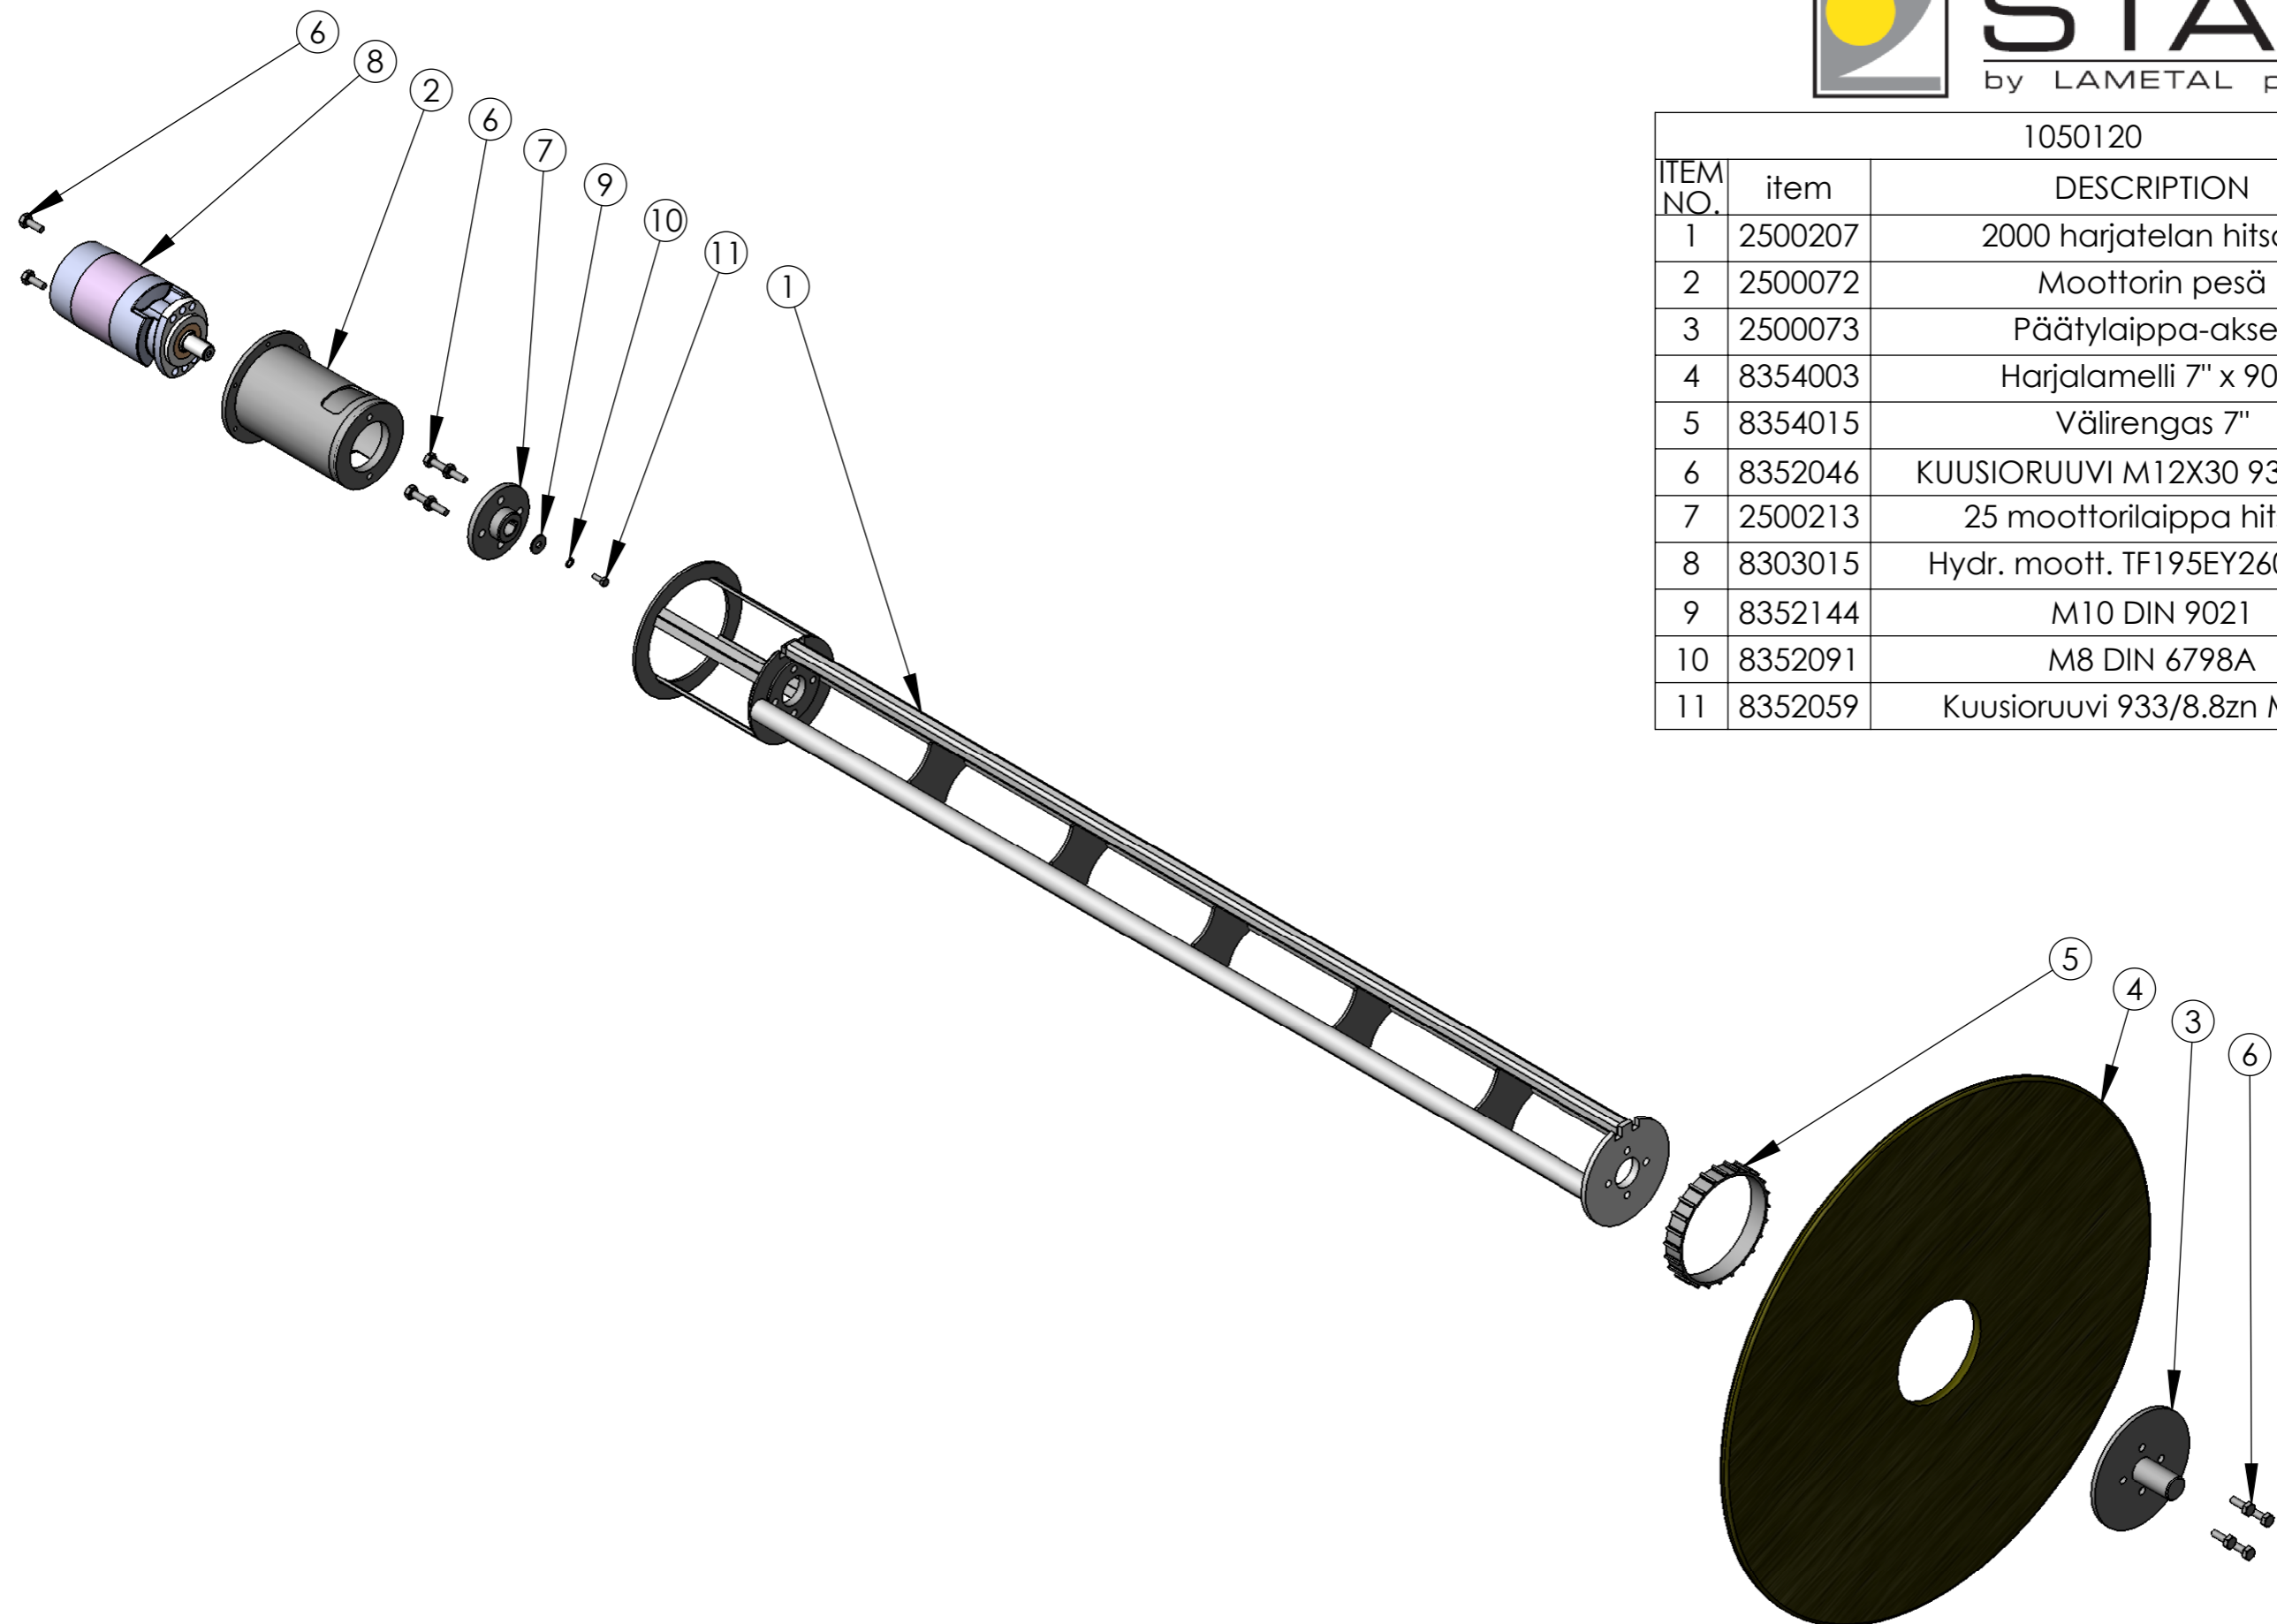

STARK
by LAMETAL professional

1050120			
ITEM NO.	item	DESCRIPTION	QTY.
1	2500207	2000 harjatelan hitsaus	1
2	2500072	Moottorin pesä	1
3	2500073	Päätylaippa-akseli	1
4	8354003	Harjalamelli 7" x 900	44
5	8354015	Välirengas 7"	45
6	8352046	KUUSIORUUVI M12X30 933/8.8zn	10
7	2500213	25 moottorilaippa hitsaus	1
8	8303015	Hydr. moott. TF195EY260AAAB	1
9	8352144	M10 DIN 9021	1
10	8352091	M8 DIN 6798A	1
11	8352059	Kuusioruuvi 933/8.8zn M8x20	1