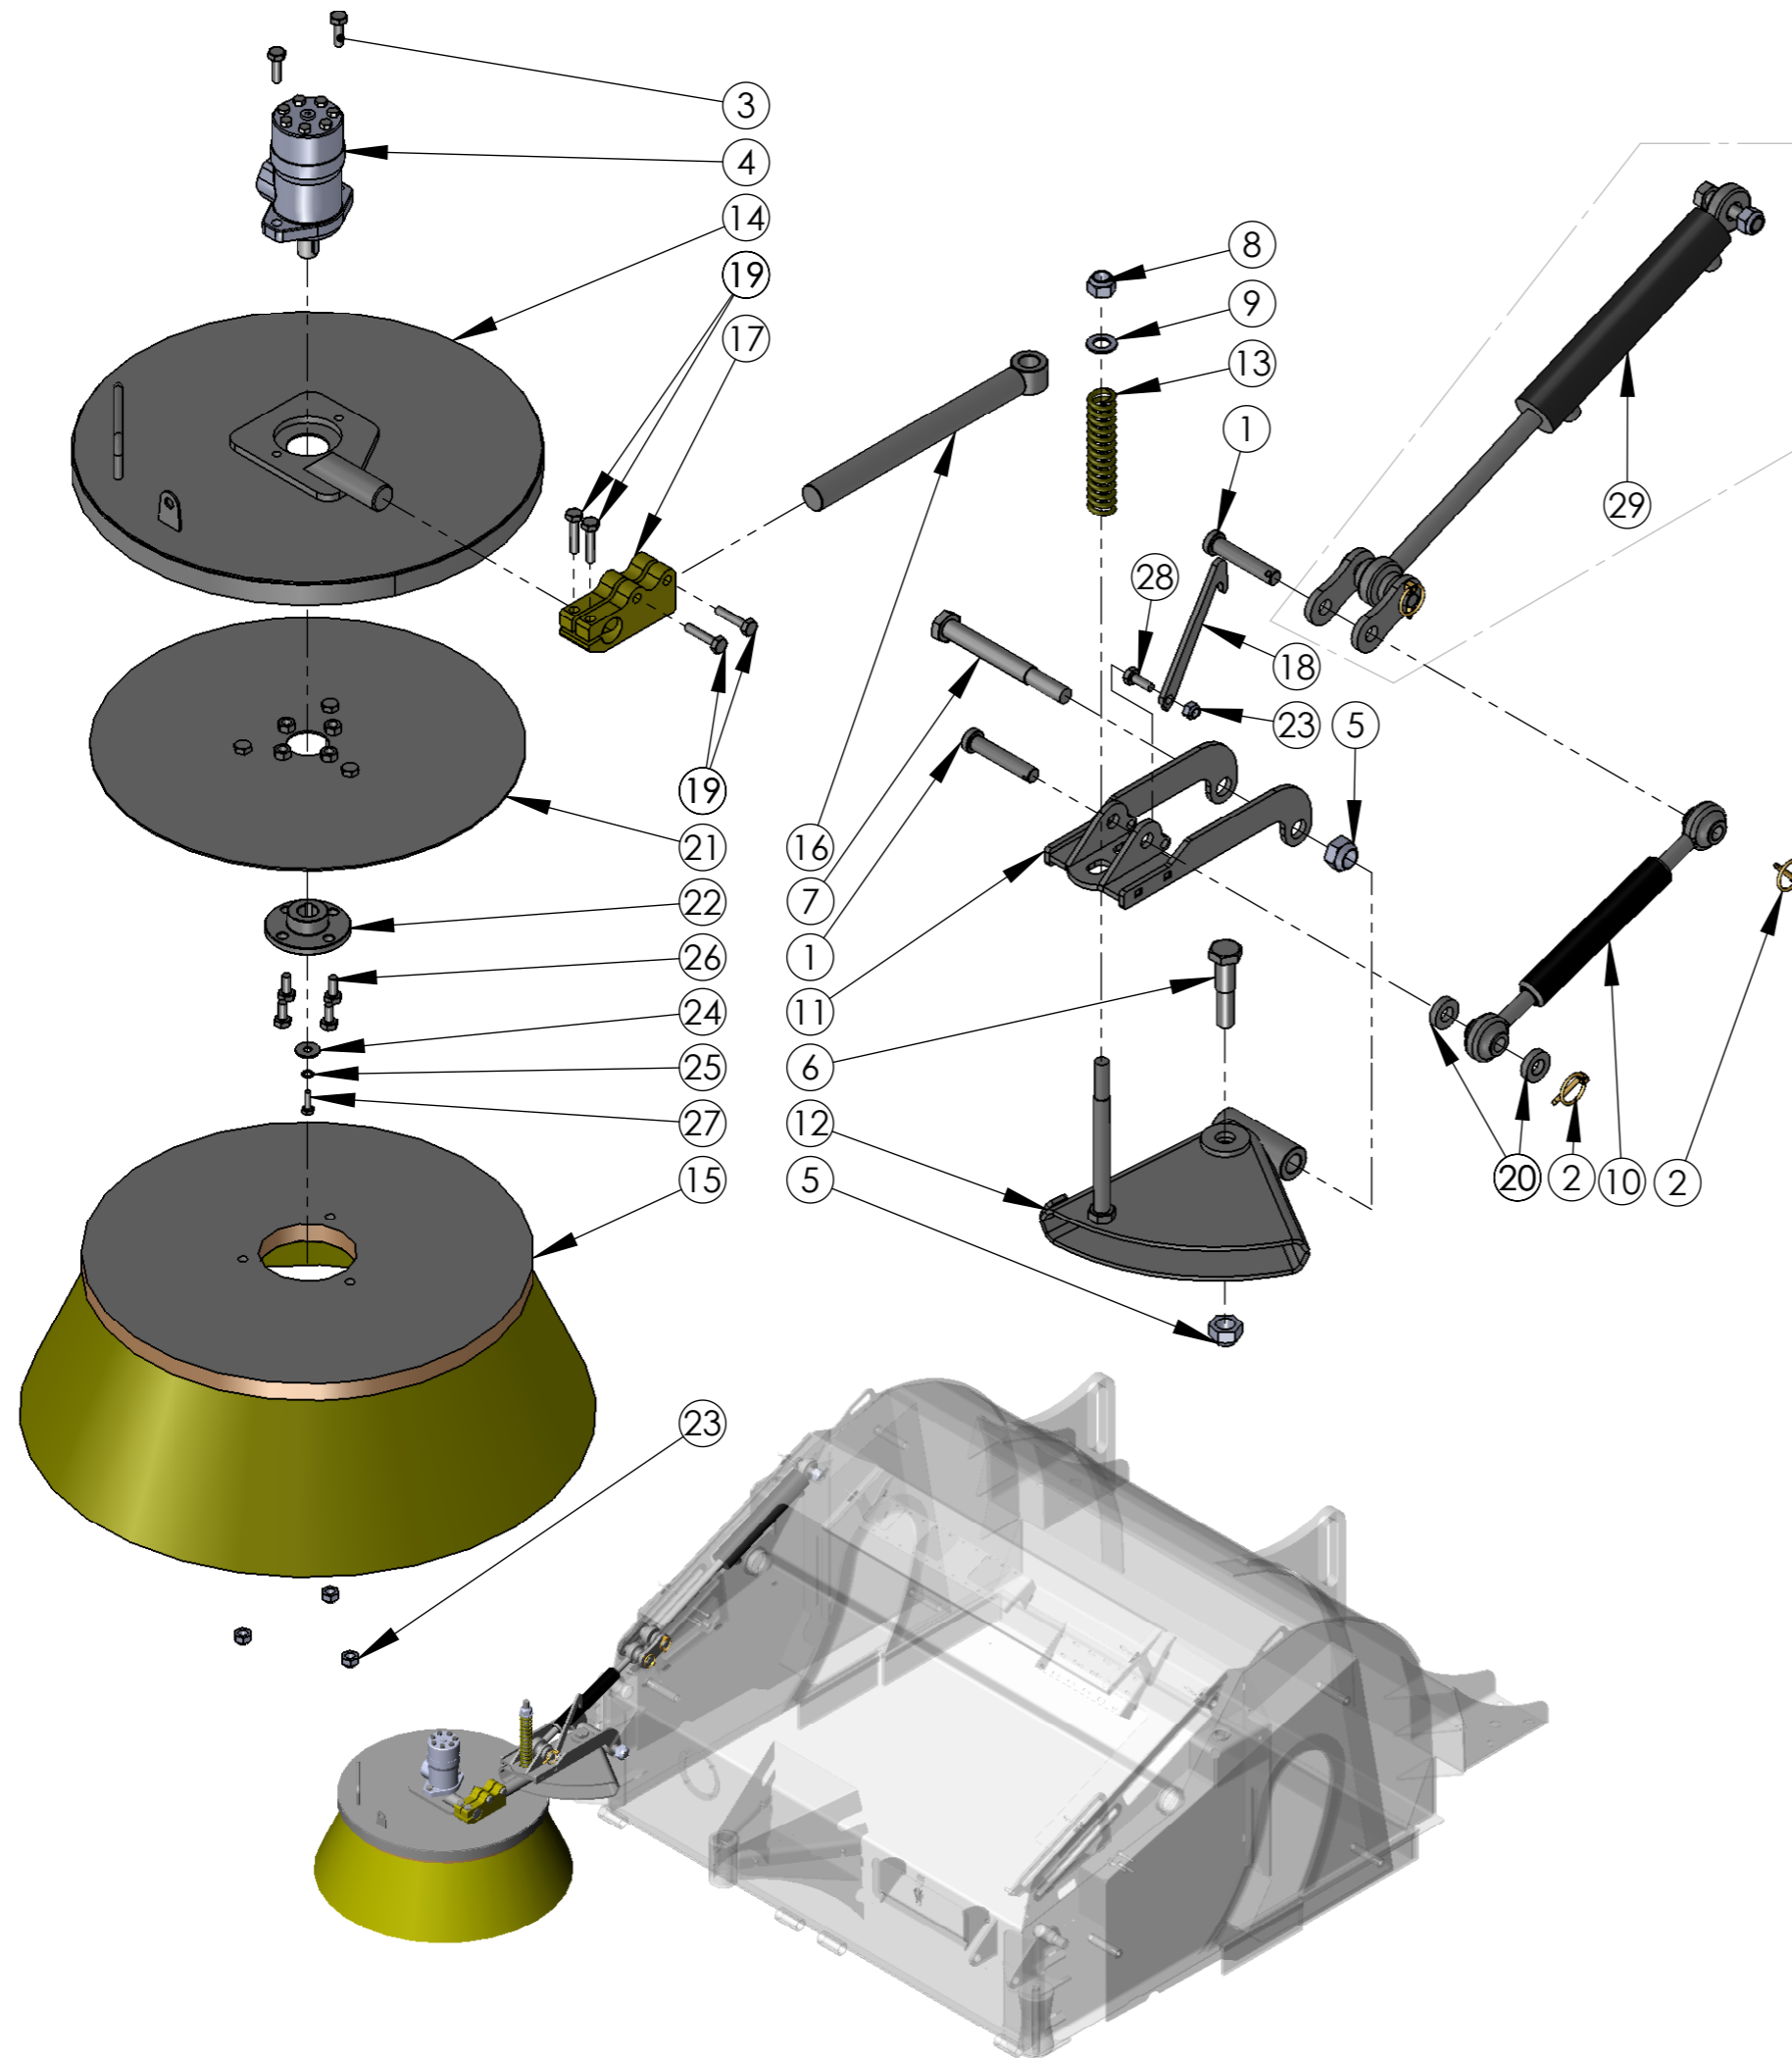

STARK
by LAMETAL professional

sivuharja

ITEM NO.	item	DESCRIPTION	QTY.
1	4501521	KH 2500 sivuh.tappi	2
2	8352084	Rengassokka Znc 6,0	2
3	8352135	Kuusioruuvi 933/8.8zn M12x35	2
4	8303010	TEO195CY260AAAB	1
5	8352074	Nyloc-mutteri 985 Zn Nm24	2
6	8352041	Kuusioruuvi 931/8.8zn M24x100	1
7	8352043	Kuusioruuvi 931/8.8zn M24x200	1
8	8352078	Nyloc-mutteri Din 985 Zn Nm20	1
9	8352014	Aluslevy Din 125 Zn M20/ 21	1
10	8359013	Työntövarsi CAT1 345	1
11	2500310	KH 2500 sivuh.joustin	1
12	2500113	Sivuharjan käntörunko hitsaus	1
13	8351008	Jousi 6x35-170	1
14	2500351	Sivuharjan runko	1
15	8354008	Sivuharja D550/700	1
16	2500109	Sivuharjan kääntöakseli	1
17	4500476	Sivuharjankiinnitin	1
18	4501855	lukituskäpälä	1
19	8352048	Kuusioruuvi 933/8.8zn M12x50	4
20	4501520	KH 2500 täyterenkas	2
21	2500714	sivuharja vetolevy hit	1
22	4501462	Telaston napa 25	1
23	8352076	Nyloc-mutteri Din 985 Zn Nm12	4
24	8352144	M10 DIN 9021	1
25	8352091	M8 DIN 6798A	1
26	8352134	Kuusioruuvi 933/8.8zn M12x25	4
27	8352060	Kuusioruuvi 933/8.8zn M8x25	1
28	8352046	KUUSIORUUVI M12X30 933/8.8zn	1
29		sivuharjan hydraulinosto	1