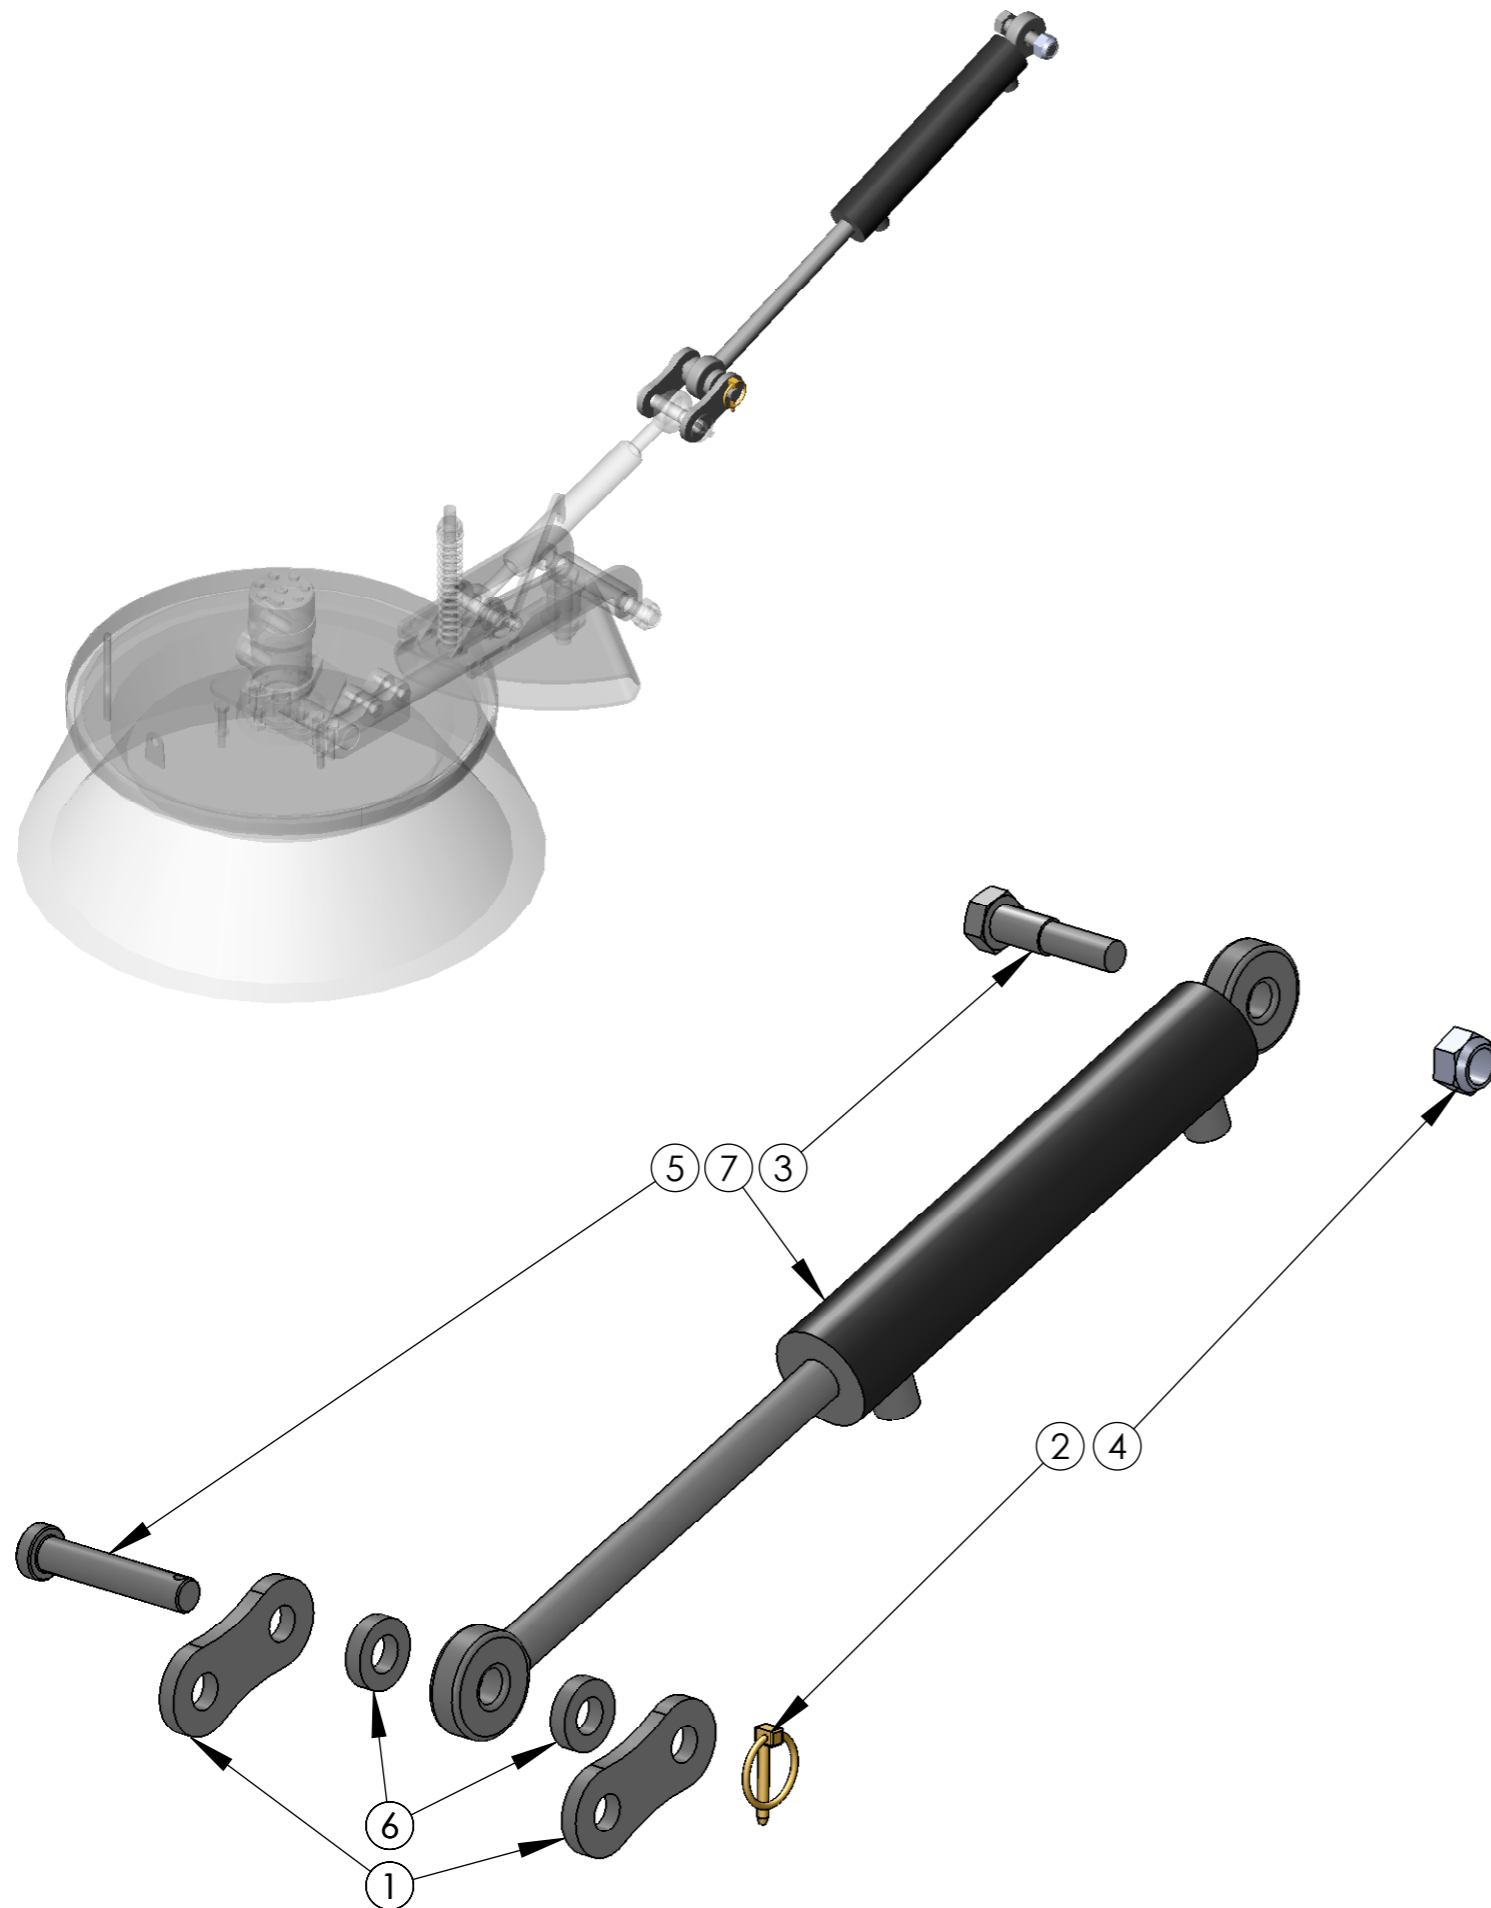

STARK
by LAMETAL professional

sivuharjan hydraulinosto2			
ITEM NO.	item	DESCRIPTION	QTY.
1	4501519	KH 2500 yhdyslevy	2
2	8352084	Rengassokka Znc 6,0	1
3	8352138	Kuusioruuvi 931/8.8zn M20x80	1
4	8352078	Nyloc-mutteri Din 985 Zn Nm20	1
5	4501521	KH 2500 sivuh.tappi	1
6	4501520	KH 2500 täyterenkas	2
7	8304022	Hydr.sylinteri 50-25-230-420	1