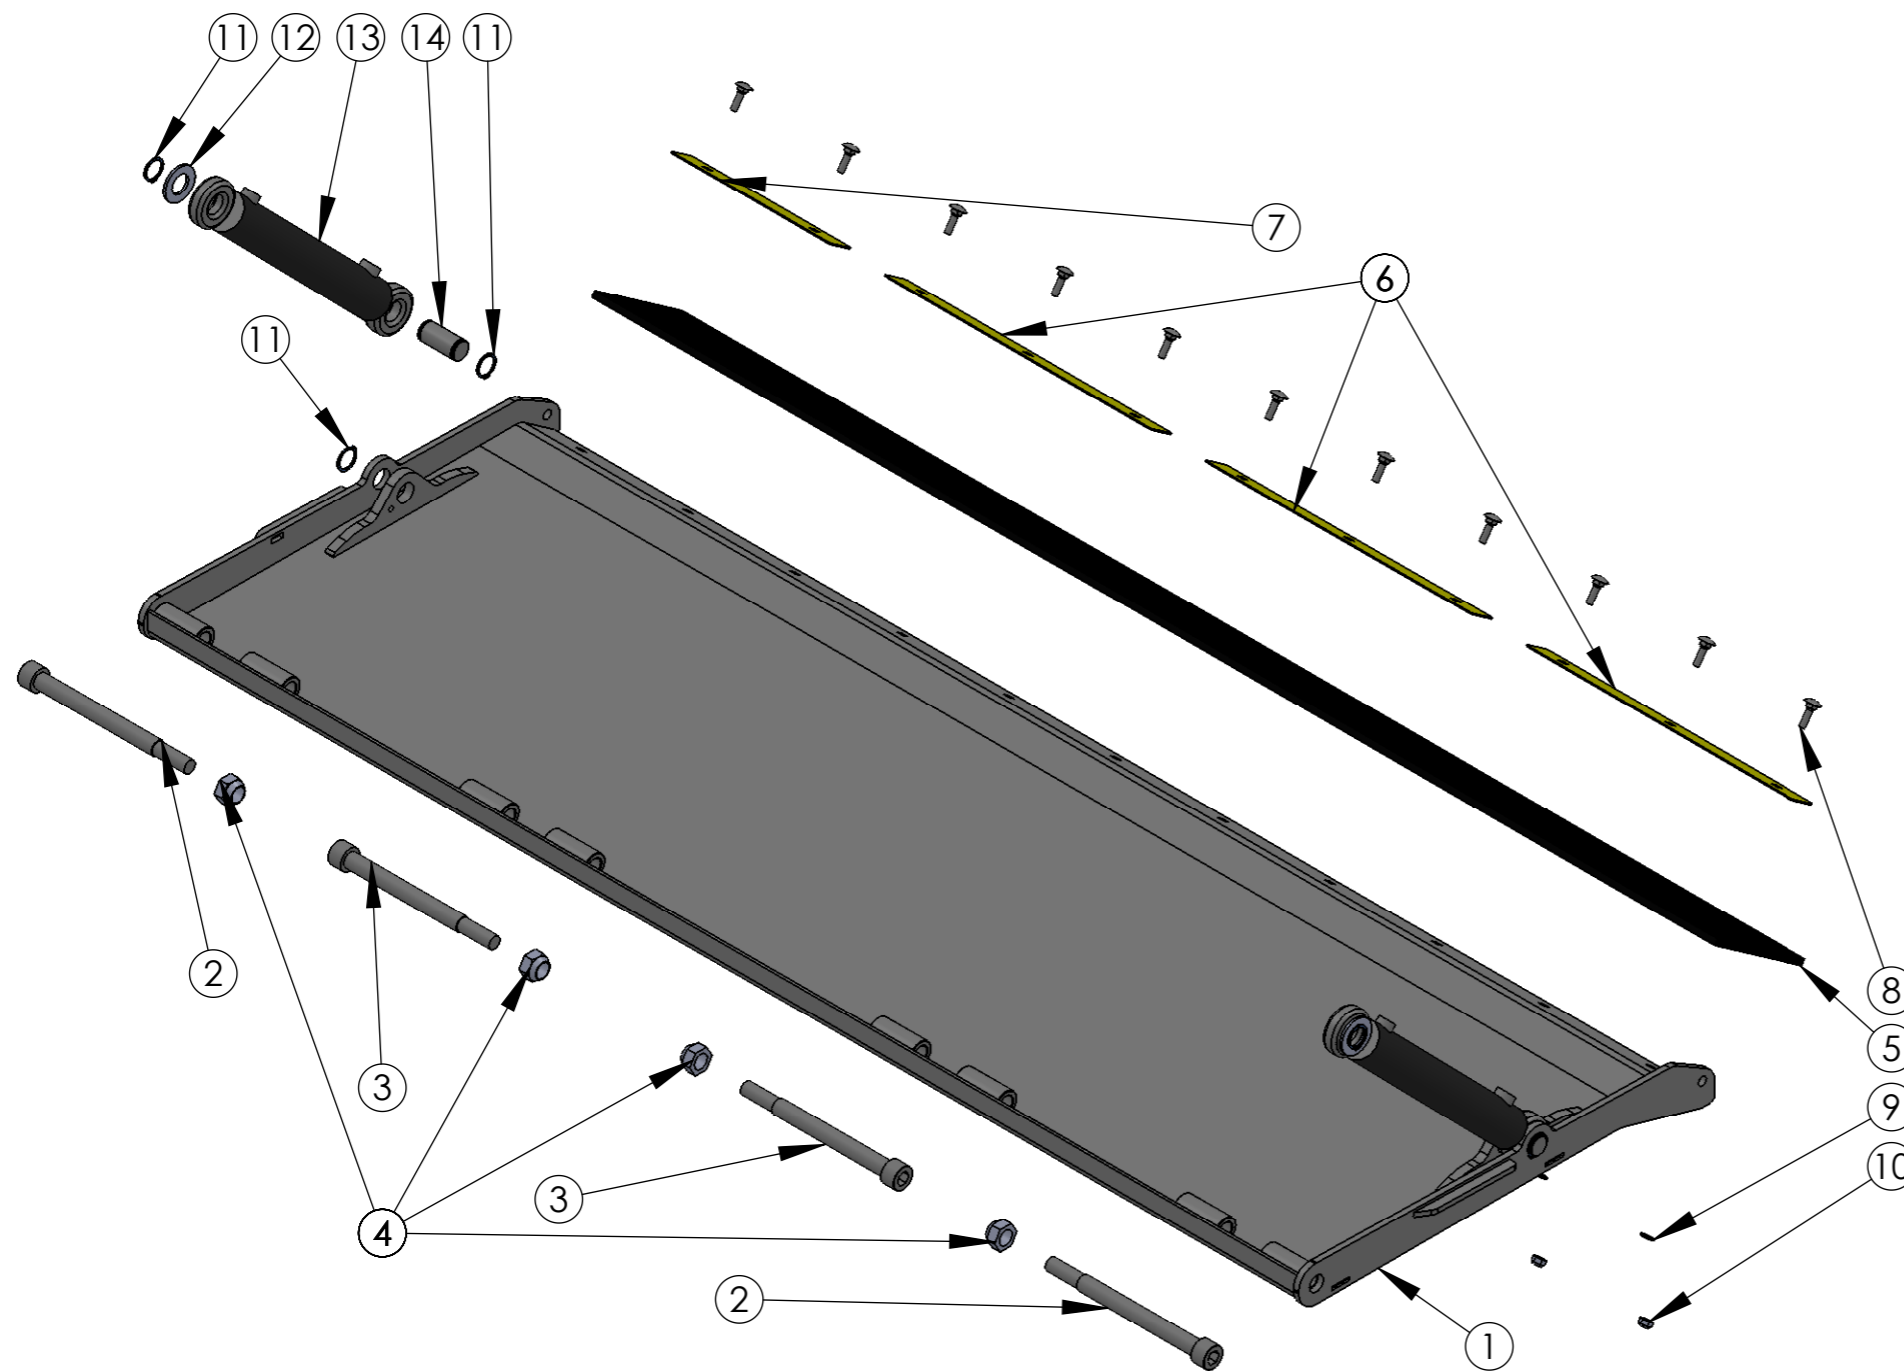

STARK
by LAMETAL professional

luukku2000s			
ITEM NO.	item	DESCRIPTION	QTY.
1	2500542	KH 2000 luukku hit	1
2	8352140	M24x280 DIN 912	2
3	8352141	M24x270 DIN 912	2
4	8352074	Nyloc-mutteri 985 Zn Nm24	4
5	4502686	KH 2000S luukunkumi	1
6	4501830	Kiinnityslista 3R	3
7	4501829	Kiinnityslista 2R	1
8	8352132	M10x35 DIN 603	11
9	8352012	Aluslevy Din 125 Zn M10/ 10,5	11
10	8352096	NYLOC-MUTTERI M10 - DIN985 ZnN	11
11	8352128	ø30x1.5 DIN 471	6
12	8352016	Aluslevy Din 125 Zn M30/ 31	2
13	8304034	Sylinteri 50-30-285-465 GE30 AA	2
14	4502630	KH luukkutappi	2