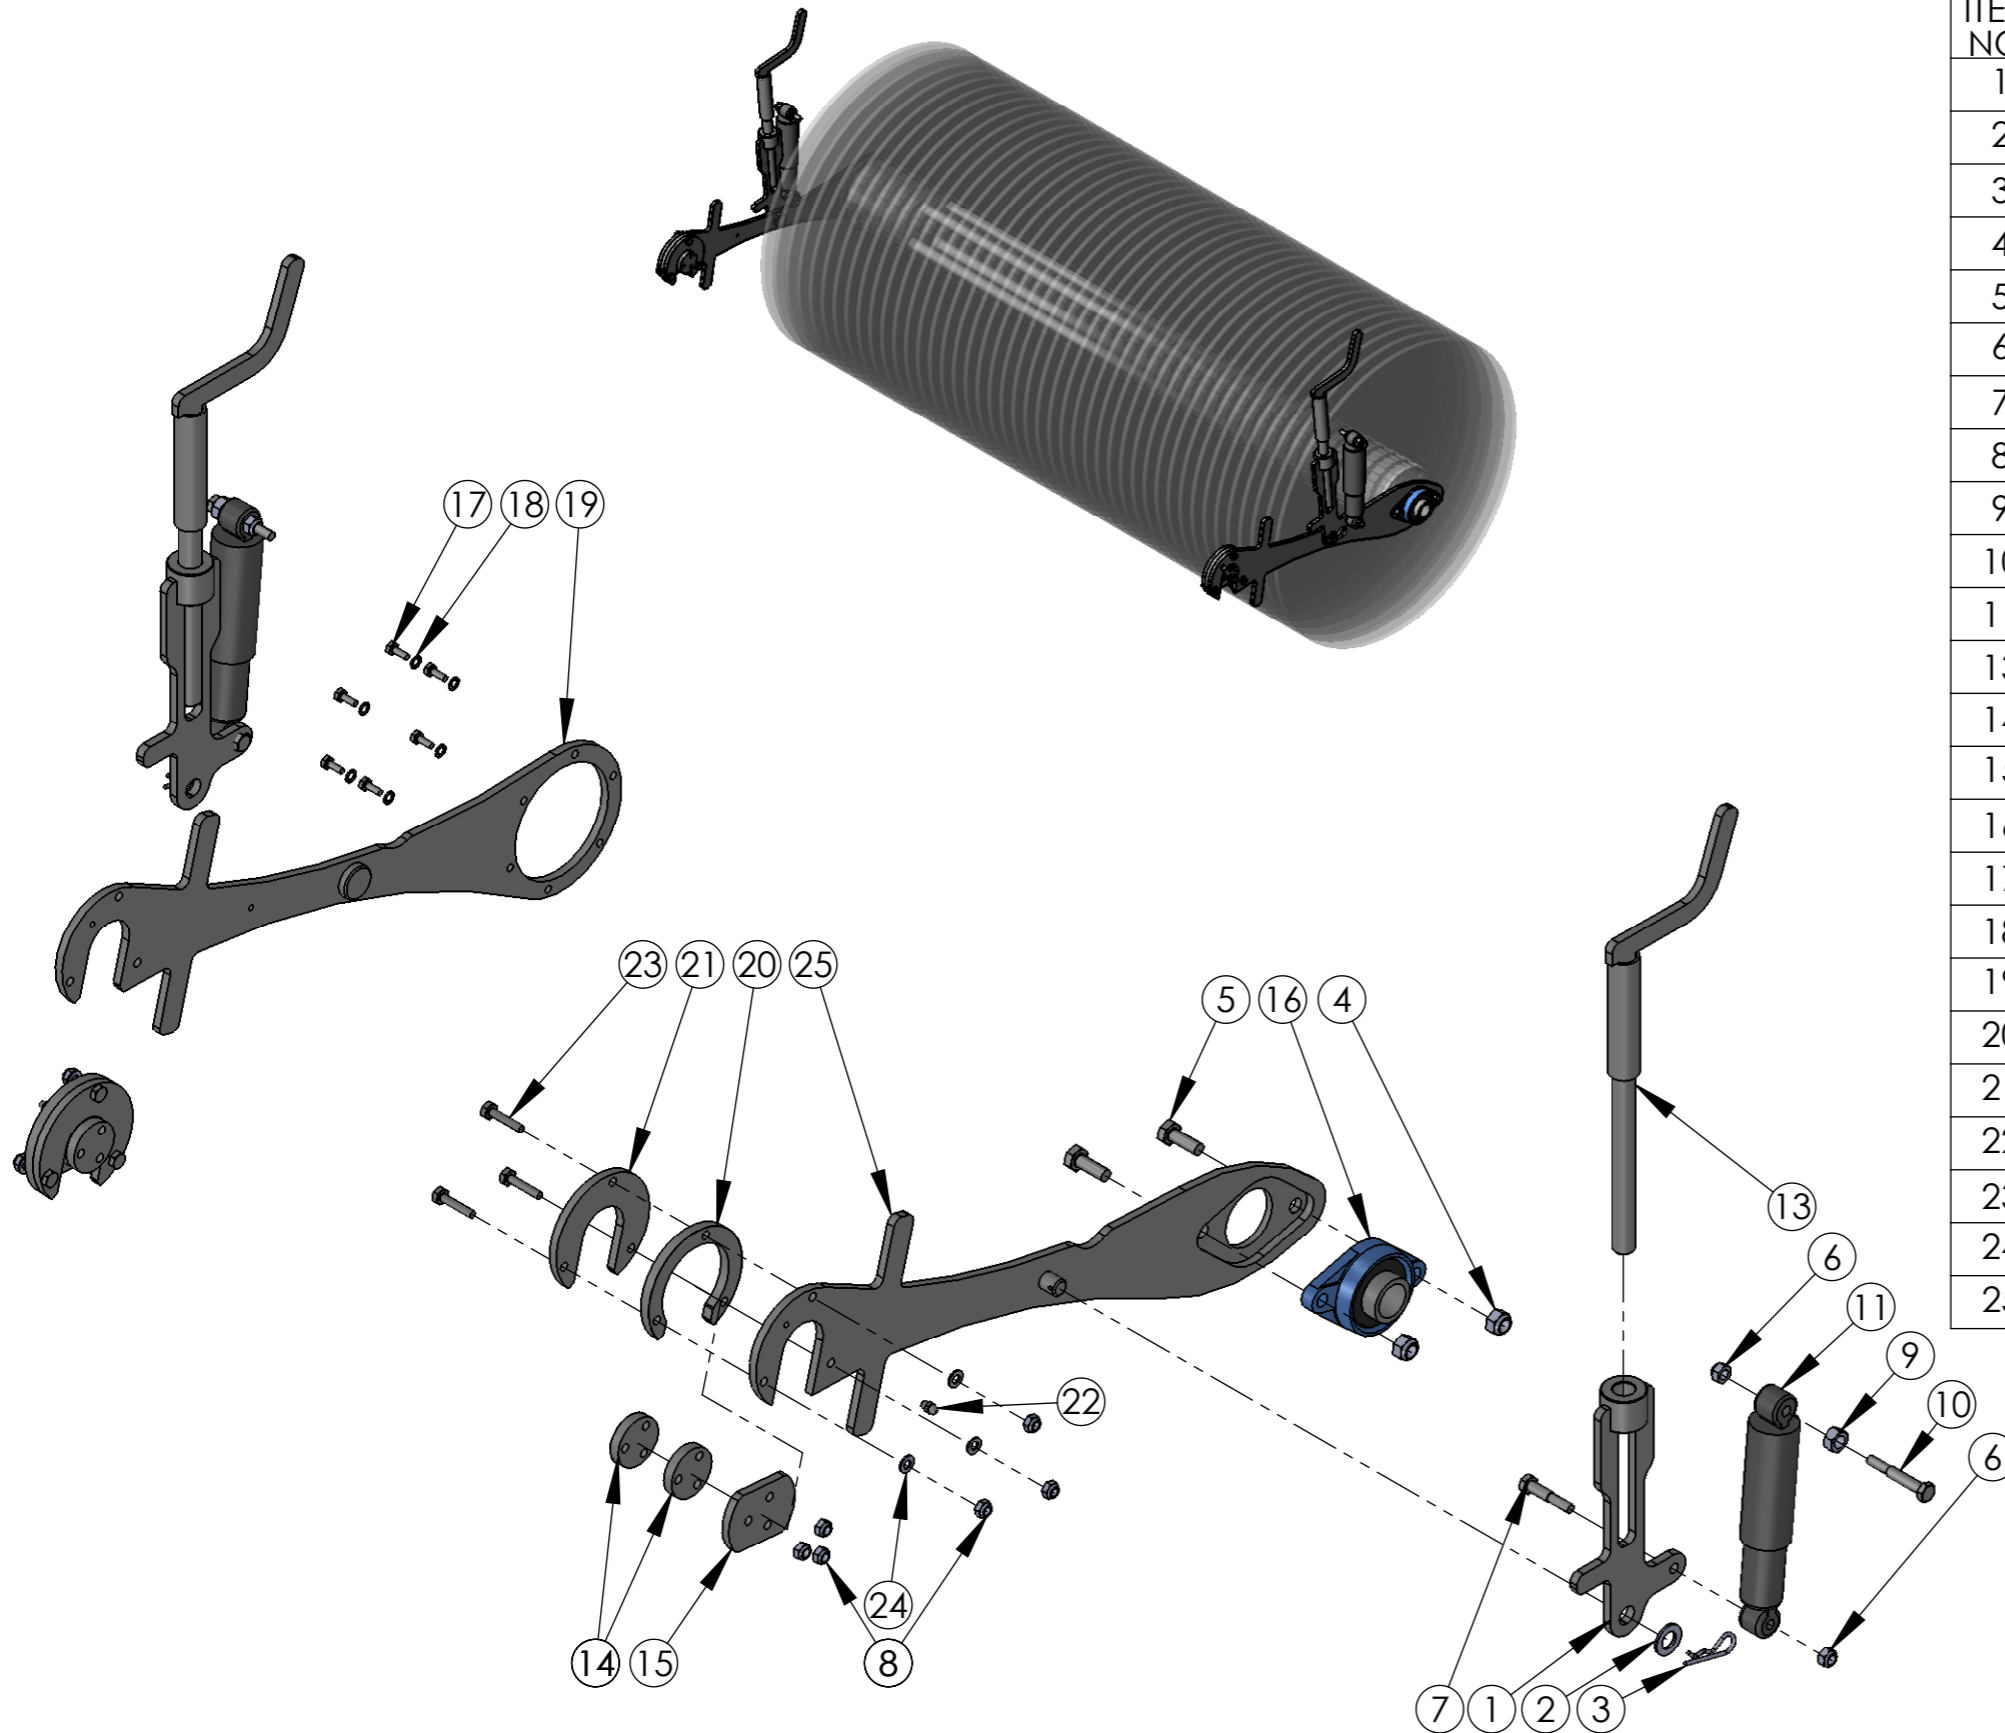

STARK
by LAMETAL professional

rungon osat ja ruojapellit KH2000S

ITEM NO.	item	DESCRIPTION	QTY.
1	2500541	KH 2000S hit	1
2	8354023	Harjalista 1970	1
3	8354018	Harjalista 450	2
4	8354025	Harjalista 300	2
5	2500536	Roskaluukku hit	1
6	4502661	Pumppukotelo	1
7	2500532	Sivusuojapelti hit oik	1
8	2500531	Sivusuojapelti hit vas	1
9	4502707	Yläkansi 2000s oik	1
10	4502679	Yläkansi 2000s vas	1
11	4502680	Takakansi KH2000S	1
12	4502753	PEITELEIKE	1
13	8352136	Neulasokka Din 11024 B4	6
14	8352035	Korilatta Zn M8x25	6
15	8352059	Kuusioruuvi 933/8.8zn M8x20	10
16	4501026	Läpivientiholkki 70	2
17	8352104	ALUSLEVY M8	4
18	8352023	M6 DIN 127 B	4
19	8352045	Kuusioruuvi 933/8.8 Zn M6x16	6
20	8352011	ø20x1.2 DIN 471	4
21	8510015	Kölrulla 100-185	2
22	4502617	Rulla-akseli	2
23	8352156	Lavalukko+vastap 66-75mm	1
24	8352157	M4x10 DIN 7985	5
25	8352158	M6 DIN 934	2

telaston säätö KH2000S

ITEM NO.	item	DESCRIPTION	QTY.
1	2500308	KH 2500 Alasätövipu hit	2
2	8352014	Aluslevy Din 125 Zn M20/ 21	2
3	8352136	Neulasokka Din 11024 B4	2
4	8352077	NYLOC MUTTERI M16 DIN 985 ZN	2
5	8352050	Kuusioruuvi 933/8.8zn M16x40	2
6	8352076	Nyloc-mutteri Din 985 Zn Nm12	4
7	8352039	Kuusioruuvi 931/8.8zn M12x60	2
8	8352096	NYLOC-MUTTERI M10 - DIN985 ZnN	12
9	8352067	Mutteri M16 DIN934/8 ZN	2
10	8352146	Kuusioruuvi 931/8.8zn M12x80	2
11	8357012	Iskunvaimennin	2
13	2500309	KH 2500 säätöveivi	2
14	4501504	KH 2500 laakerikoroke	4
15	4501505	KH 2500 Laakerirengas	2
16	8353004	UCFL 208 Asahi	1
17	8352059	Kuusioruuvi 933/8.8zn M8x20	6
18	8352091	M8 DIN 6798A	6
19	2500306	KH 2500 moottorikynkkä hit	1
20	4501503	KH 2500 laakerirengas	2
21	4501502	KH 2500 isokiinnitysrengas	2
22	8356003	Rasvanippa M8x1,25	2
23	8352155	M10x45 DIN 933	6
24	8352012	Aluslevy Din 125 Zn M10/ 10,5	6
25	2500307	KH 2500 laakerikynkkä hit	1