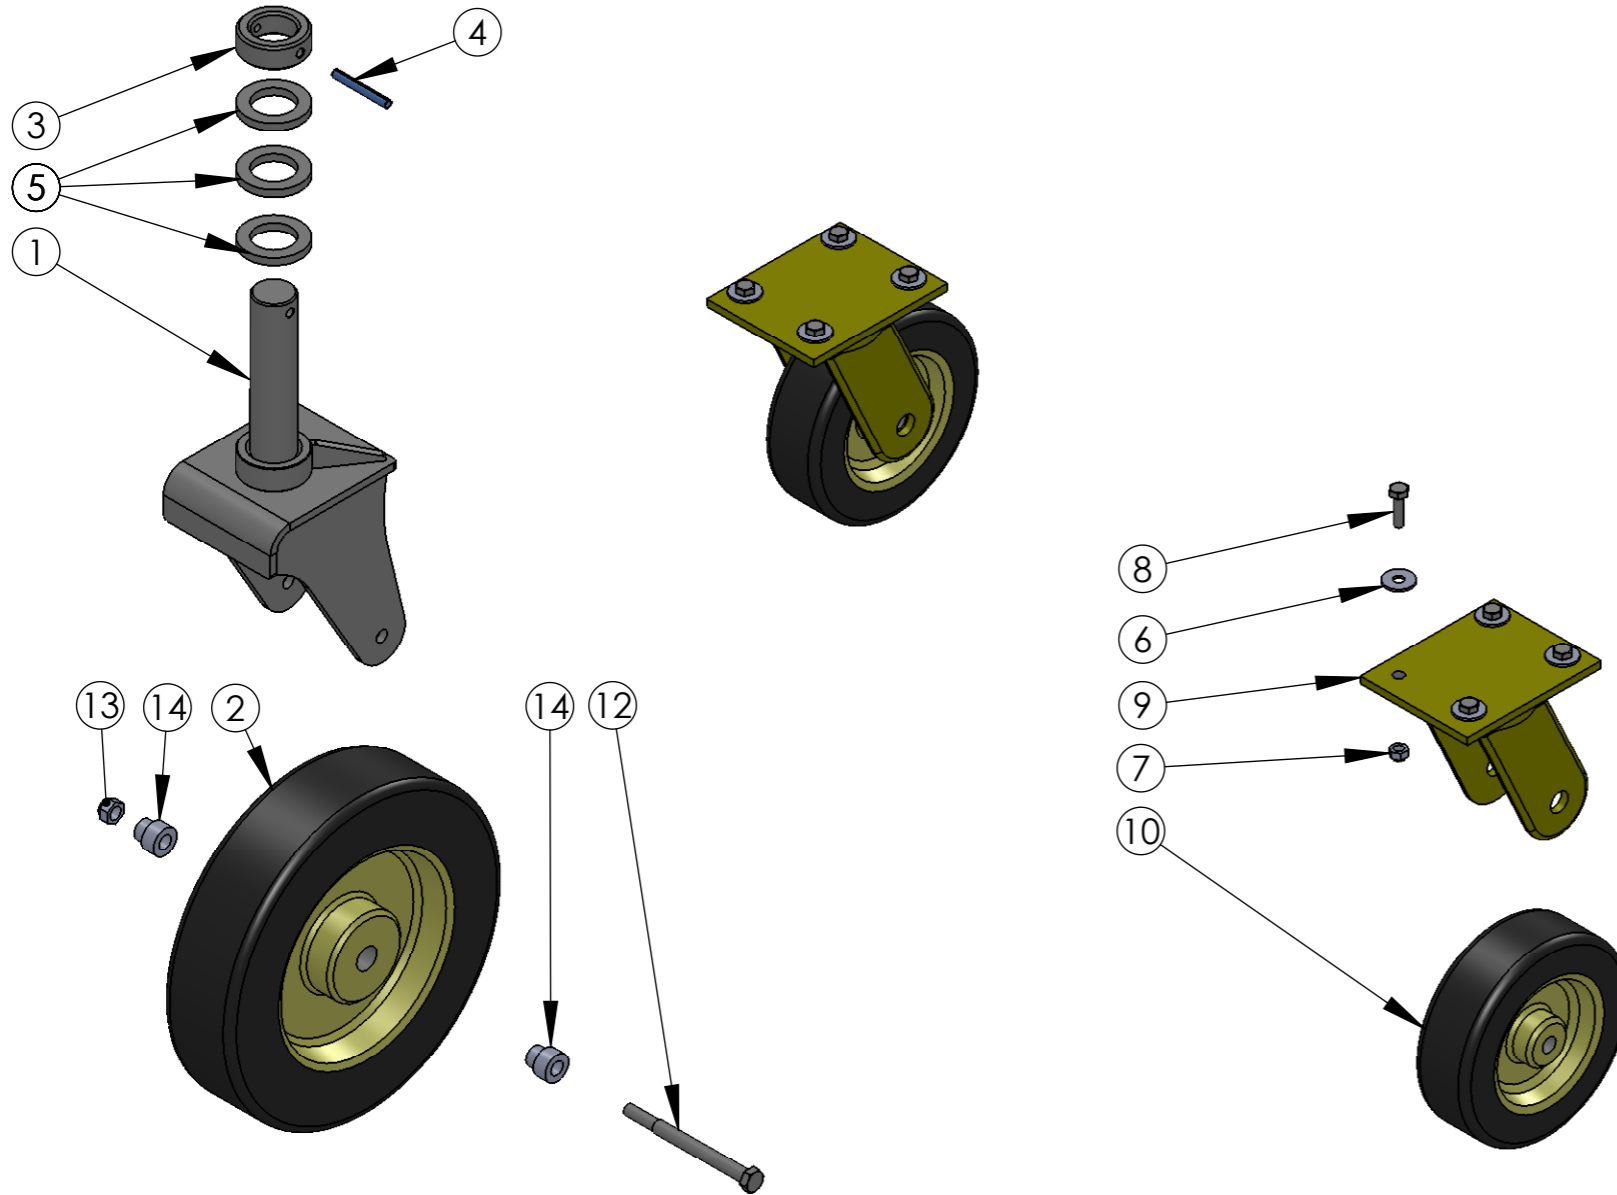

STARK
by LAMETAL professional

kh 1600 ja 2000 renkaat			
ITEM NO.	item	DESCRIPTION	QTY.
1	2500538	Kynkkä D410	1
2	8357018	UMPIKUMIPYÖRÄ VLE 410/25-90K	1
3	4501810	pidätinholkki	1
4	8352137	ø10x80 DIN 1481	1
5	4501990	Korokerengas	3
6	8352033	Korilatta Zn M12x40	8
7	8352076	Nyloc-mutteri Din 985 Zn Nm12	8
8	8352047	Kuusioruuvi 933/8.8zn M12x40	8
9	8357016	KÄÄNTÖRUNKO LS-SE 250 RUNKO	2
10	8357015	UMPIKUMIPYÖRÄ SE 250/25K	2
14	8357034	pyöränholkki 410	2
12	8352154	M16x180 DIN 931	1
13	8352077	NYLOC MUTTERI M16 DIN 985 ZN	1