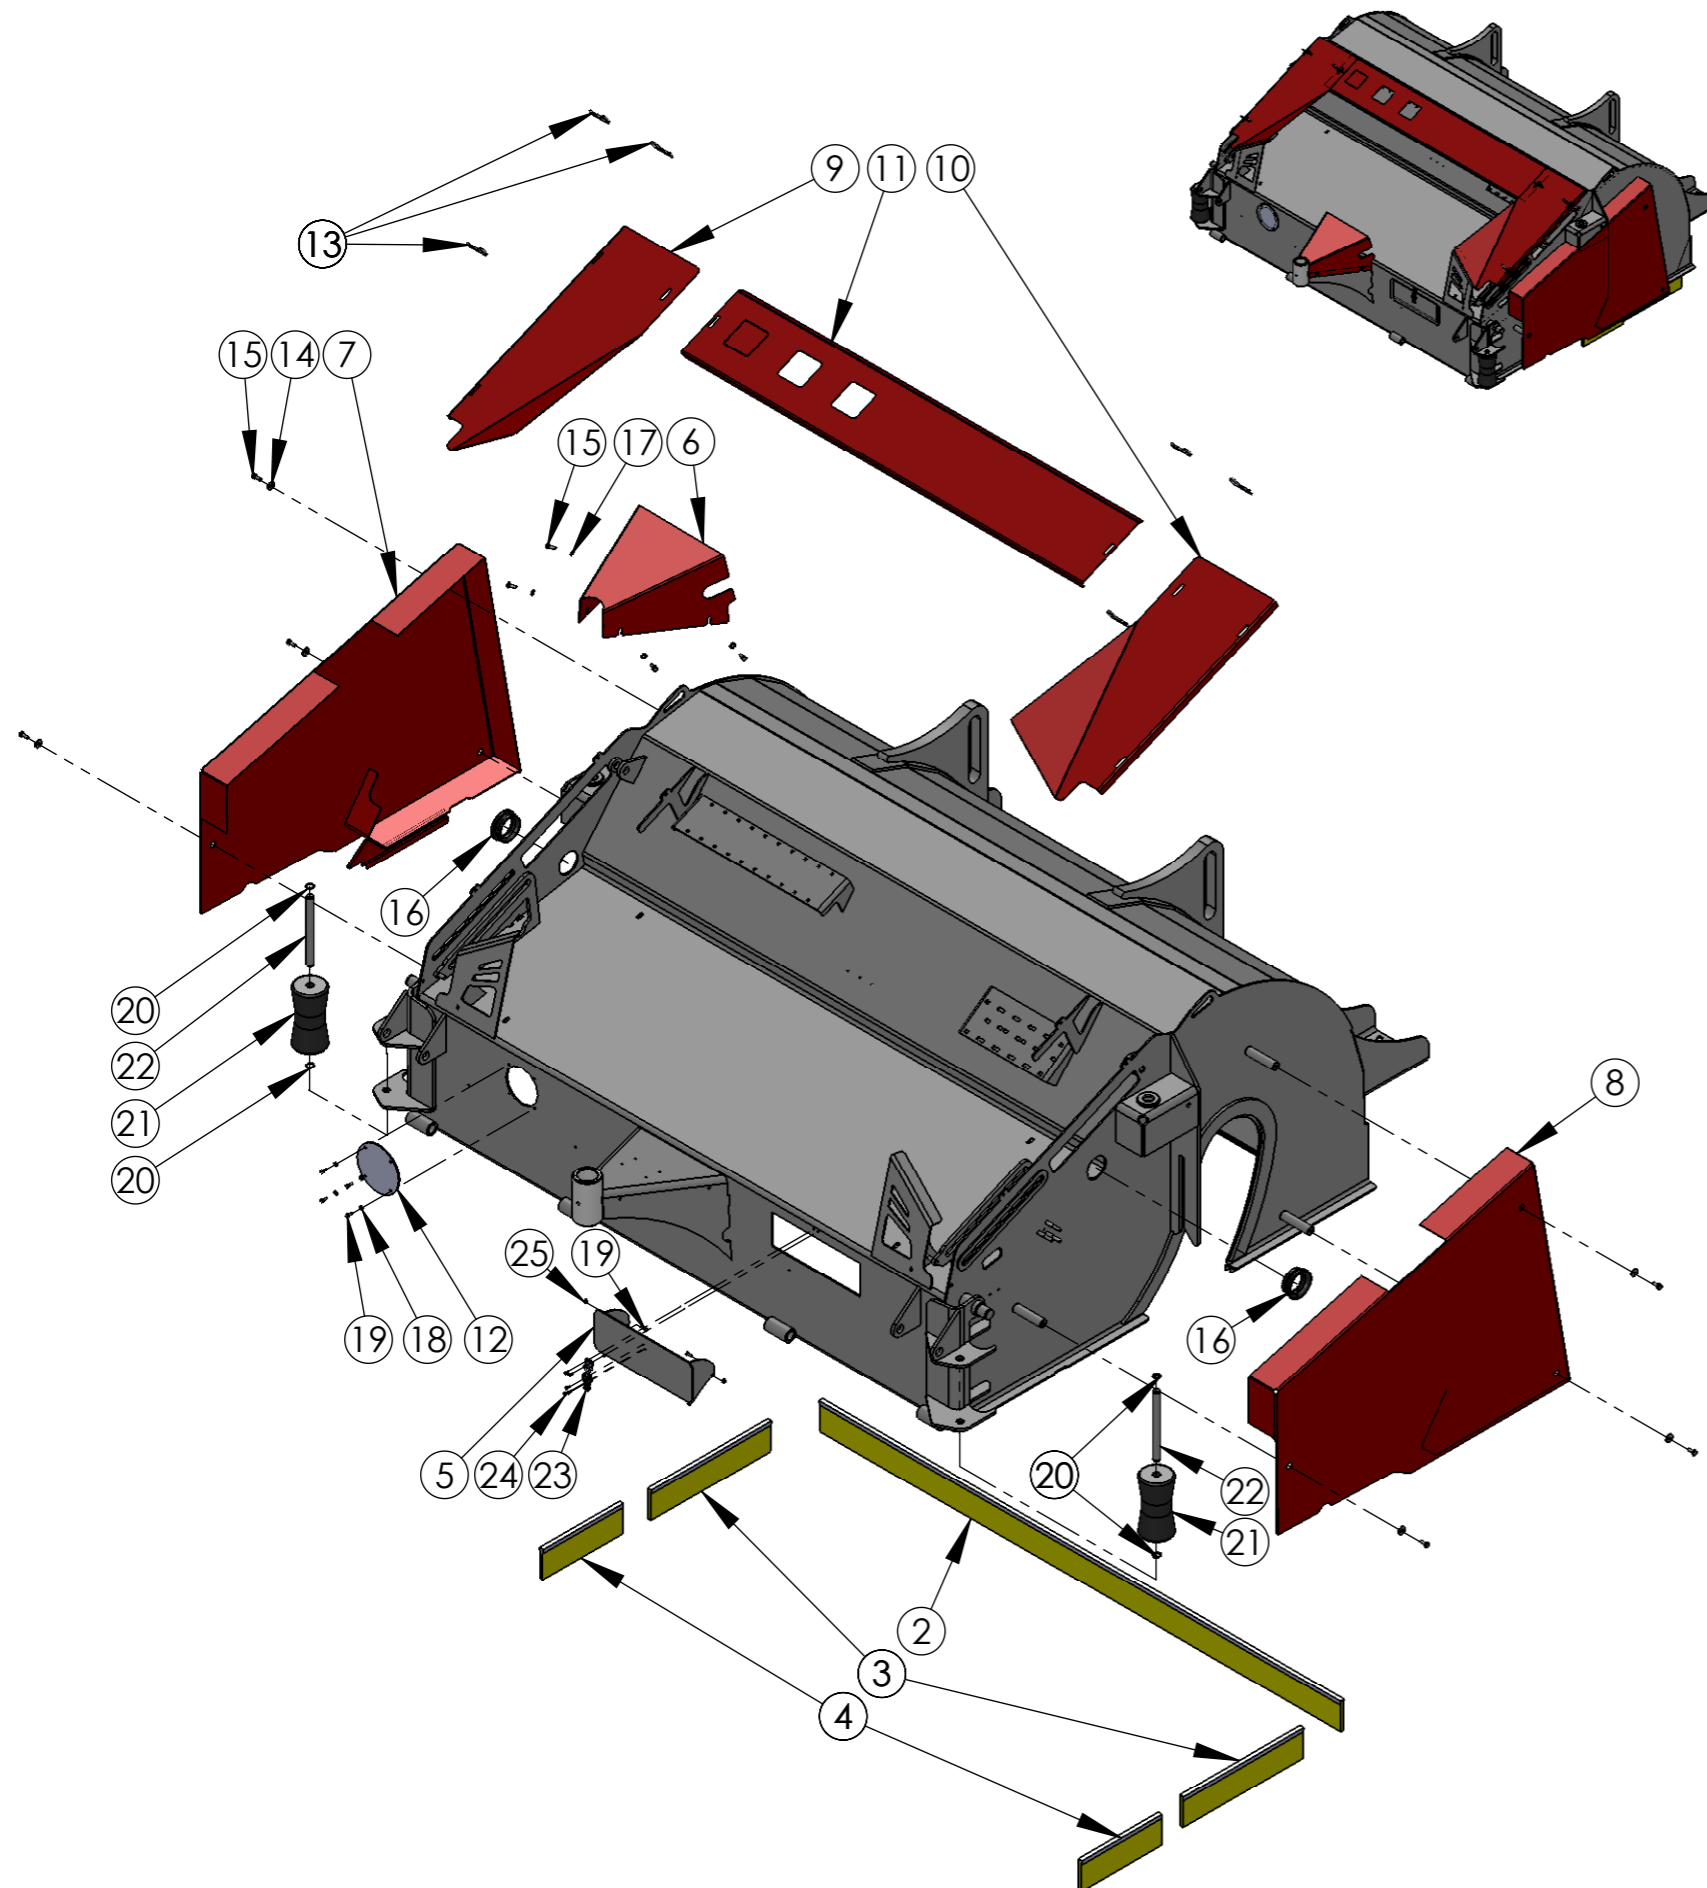

STARK
by LAMETAL professional

rungon osat ja ruojapellit KH2000S

ITEM NO.	item	DESCRIPTION	QTY.
1	2500541	KH 2000S hit	1
2	8354023	Harjalista 1970	1
3	8354018	Harjalista 450	2
4	8354025	Harjalista 300	2
5	2500536	Roskaluukku hit	1
6	4502661	Pumppukotelo	1
7	2500532	Sivusuojapelti hit oik	1
8	2500531	Sivusuojapelti hit vas	1
9	4502707	Yläkansi 2000s oik	1
10	4502679	Yläkansi 2000s vas	1
11	4502680	Takakansi KH2000S	1
12	4502753	PEITELEIKE	1
13	8352136	Neulasokka Din 11024 B4	6
14	8352035	Korilatta Zn M8x25	6
15	8352059	Kuusioruuvi 933/8.8zn M8x20	10
16	4501026	Läpivientiholkki 70	2
17	8352104	ALUSLEVY M8	4
18	8352023	M6 DIN 127 B	4
19	8352045	Kuusioruuvi 933/8.8 Zn M6x16	6
20	8352011	ø20x1.2 DIN 471	4
21	8510015	Kölrulla 100-185	2
22	4502617	Rulla-akseli	2
23	8352156	Lavalukko+vastap 66-75mm	1
24	8352157	M4x10 DIN 7985	5
25	8352158	M6 DIN 934	2