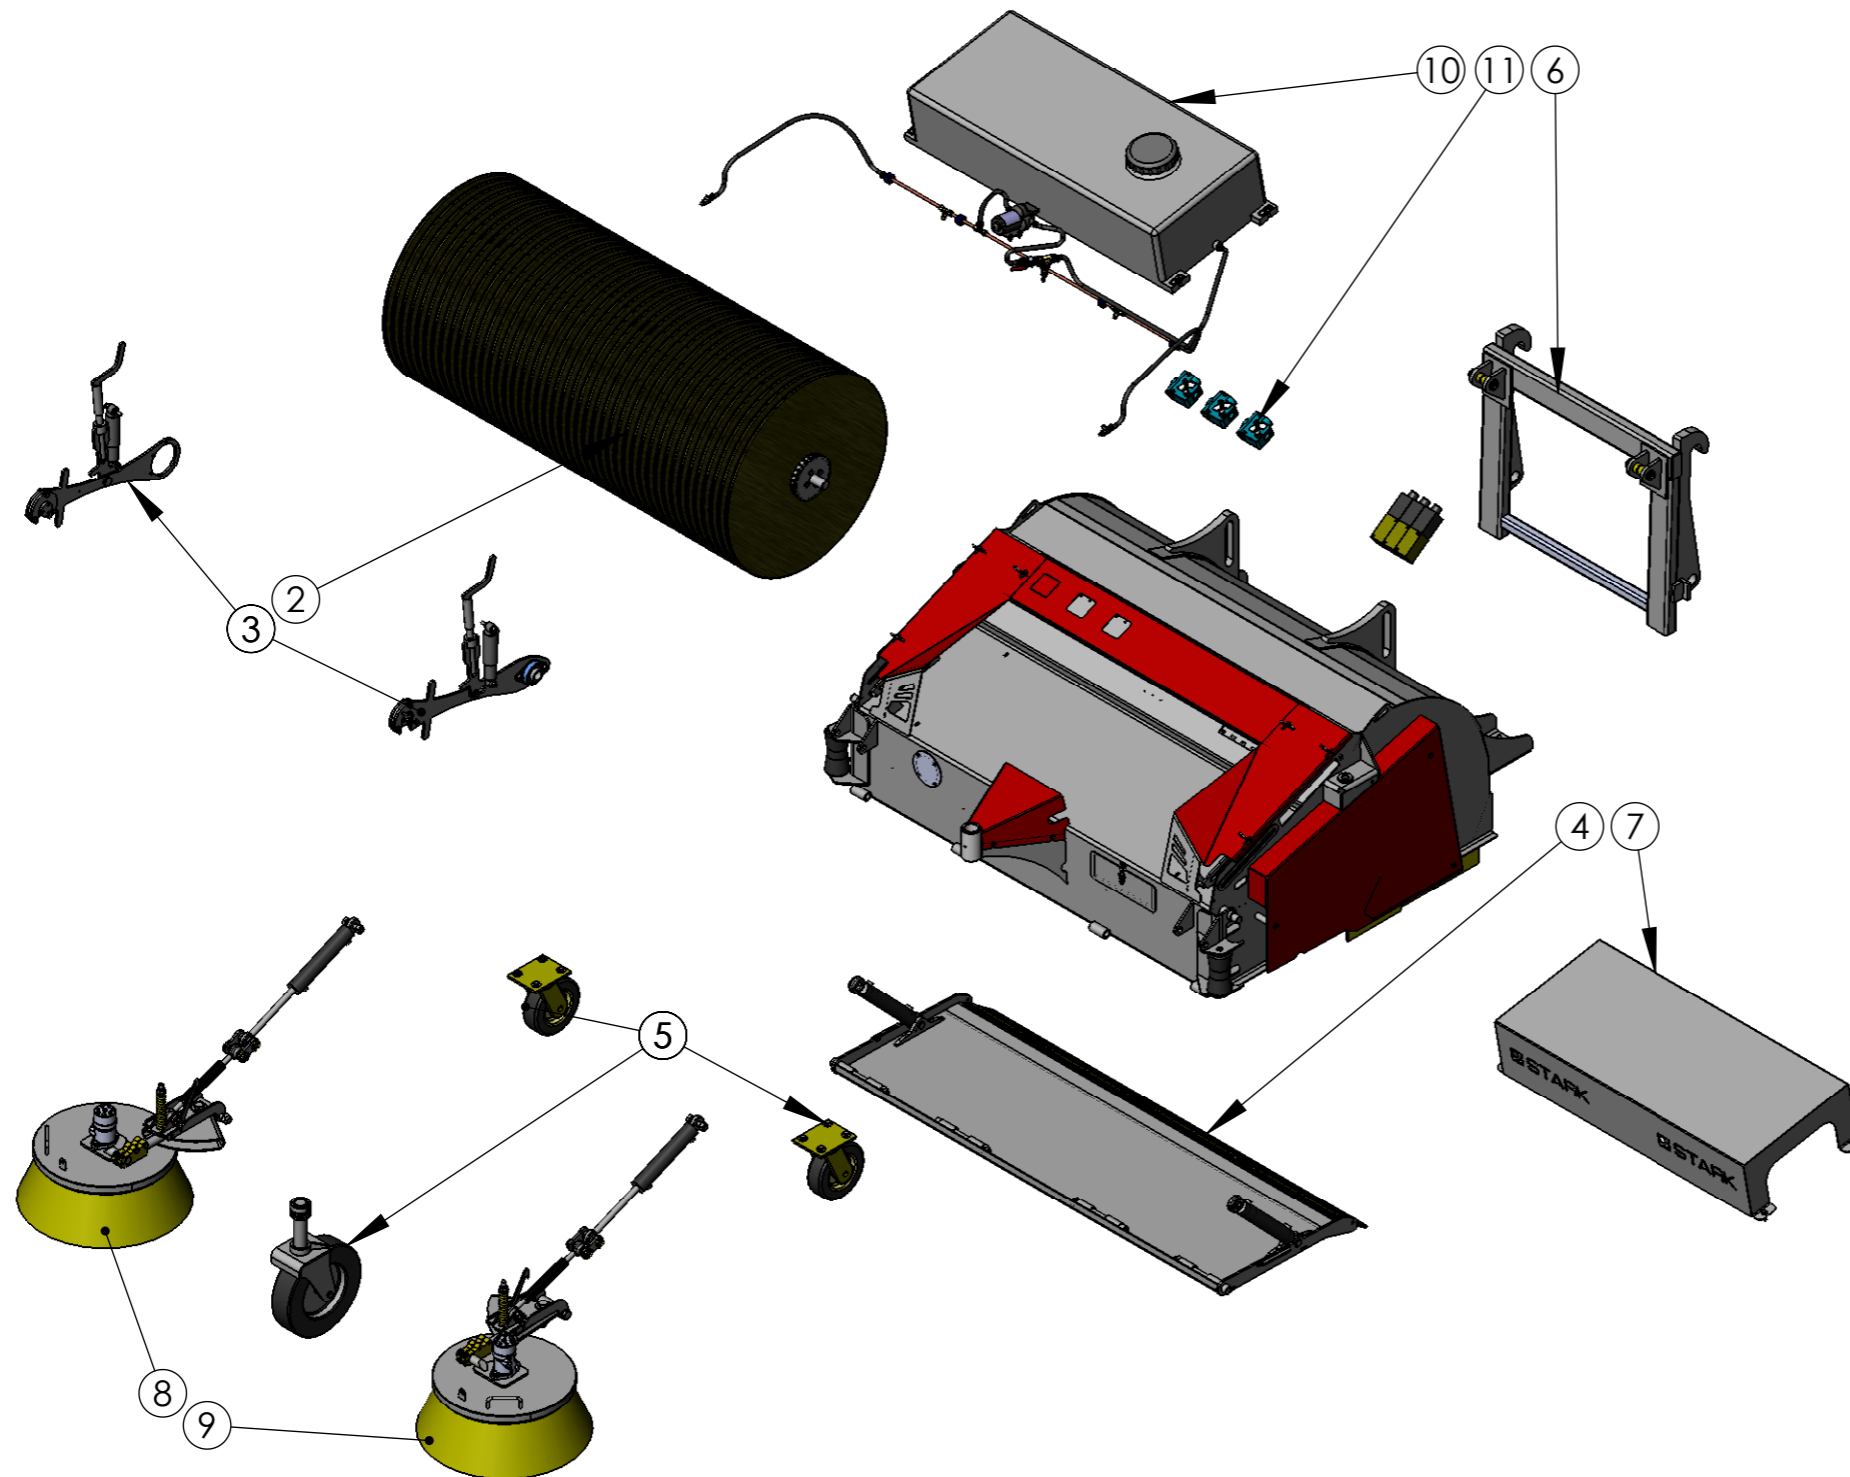

KH2000S

STARK
by LAMETAL professional

1050119

ITEM NO.	SW-File Name (File Name)
1	rungon osat ja ruojapellit KH2000S
2	1050120
3	telaston säätö KH2000S
4	luukku2000s
5	kh 1600 ja 2000 renkaat
6	kiinnityskok
7	koppa vesisäiliön tilalle
8	sivuharja
9	sivuharja vasen kokoonpano
10	kastelu kh2000
11	KH2000S hydr