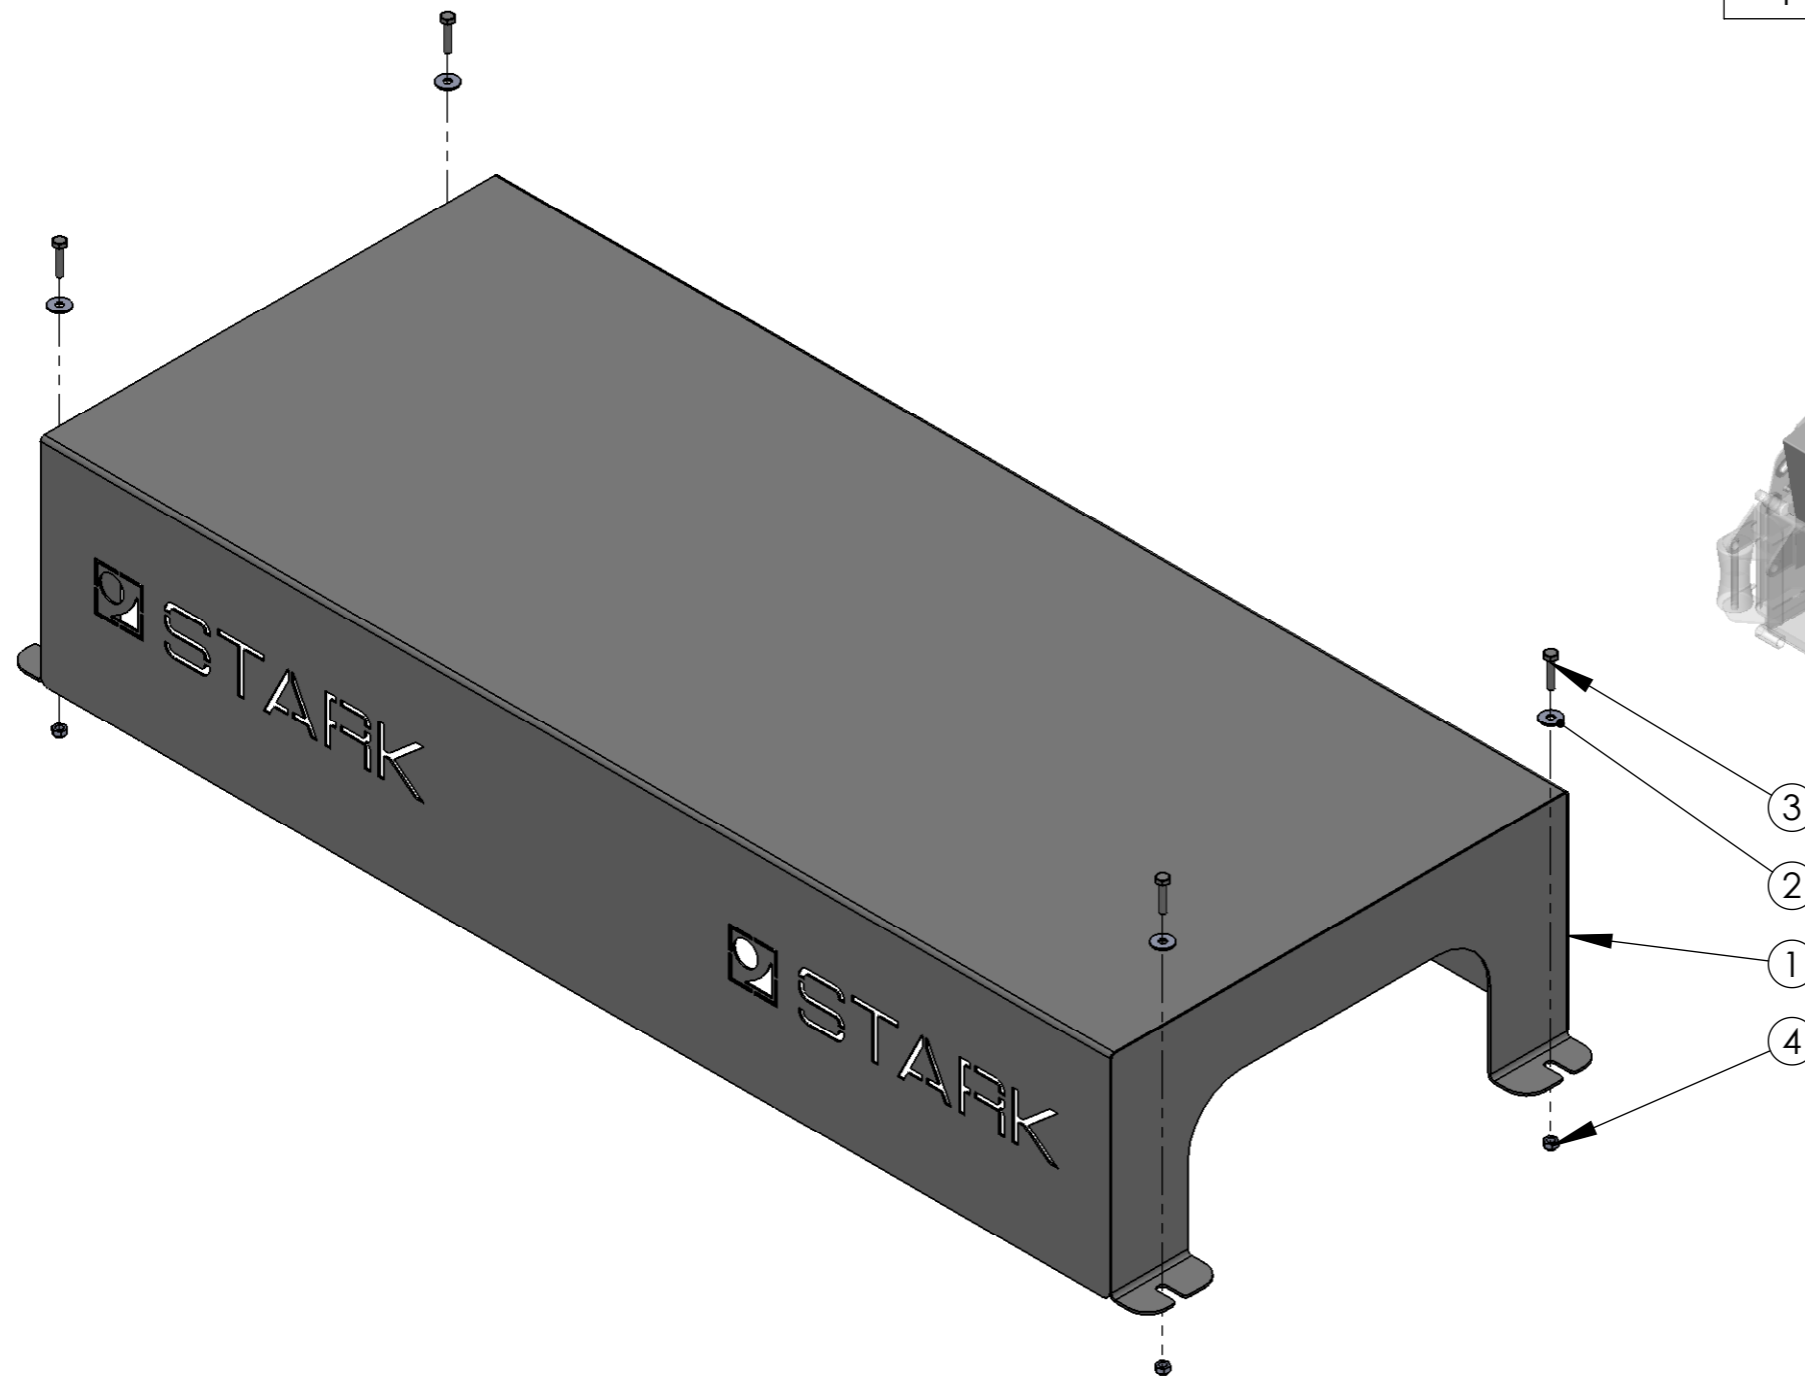

STARK
by LAMETAL professional

koppa vesisäiliön tilalle

ITEM NO.	item	DESCRIPTION	QTY.
1	2500548	Säiliömuotopelti	1
2	8352035	Korilatta Zn M8x25	4
3	8352062	Kuusioruuvi 933/8.8zn M8x35	4
4	8352103	NYLOC-MUTTERI M8	4