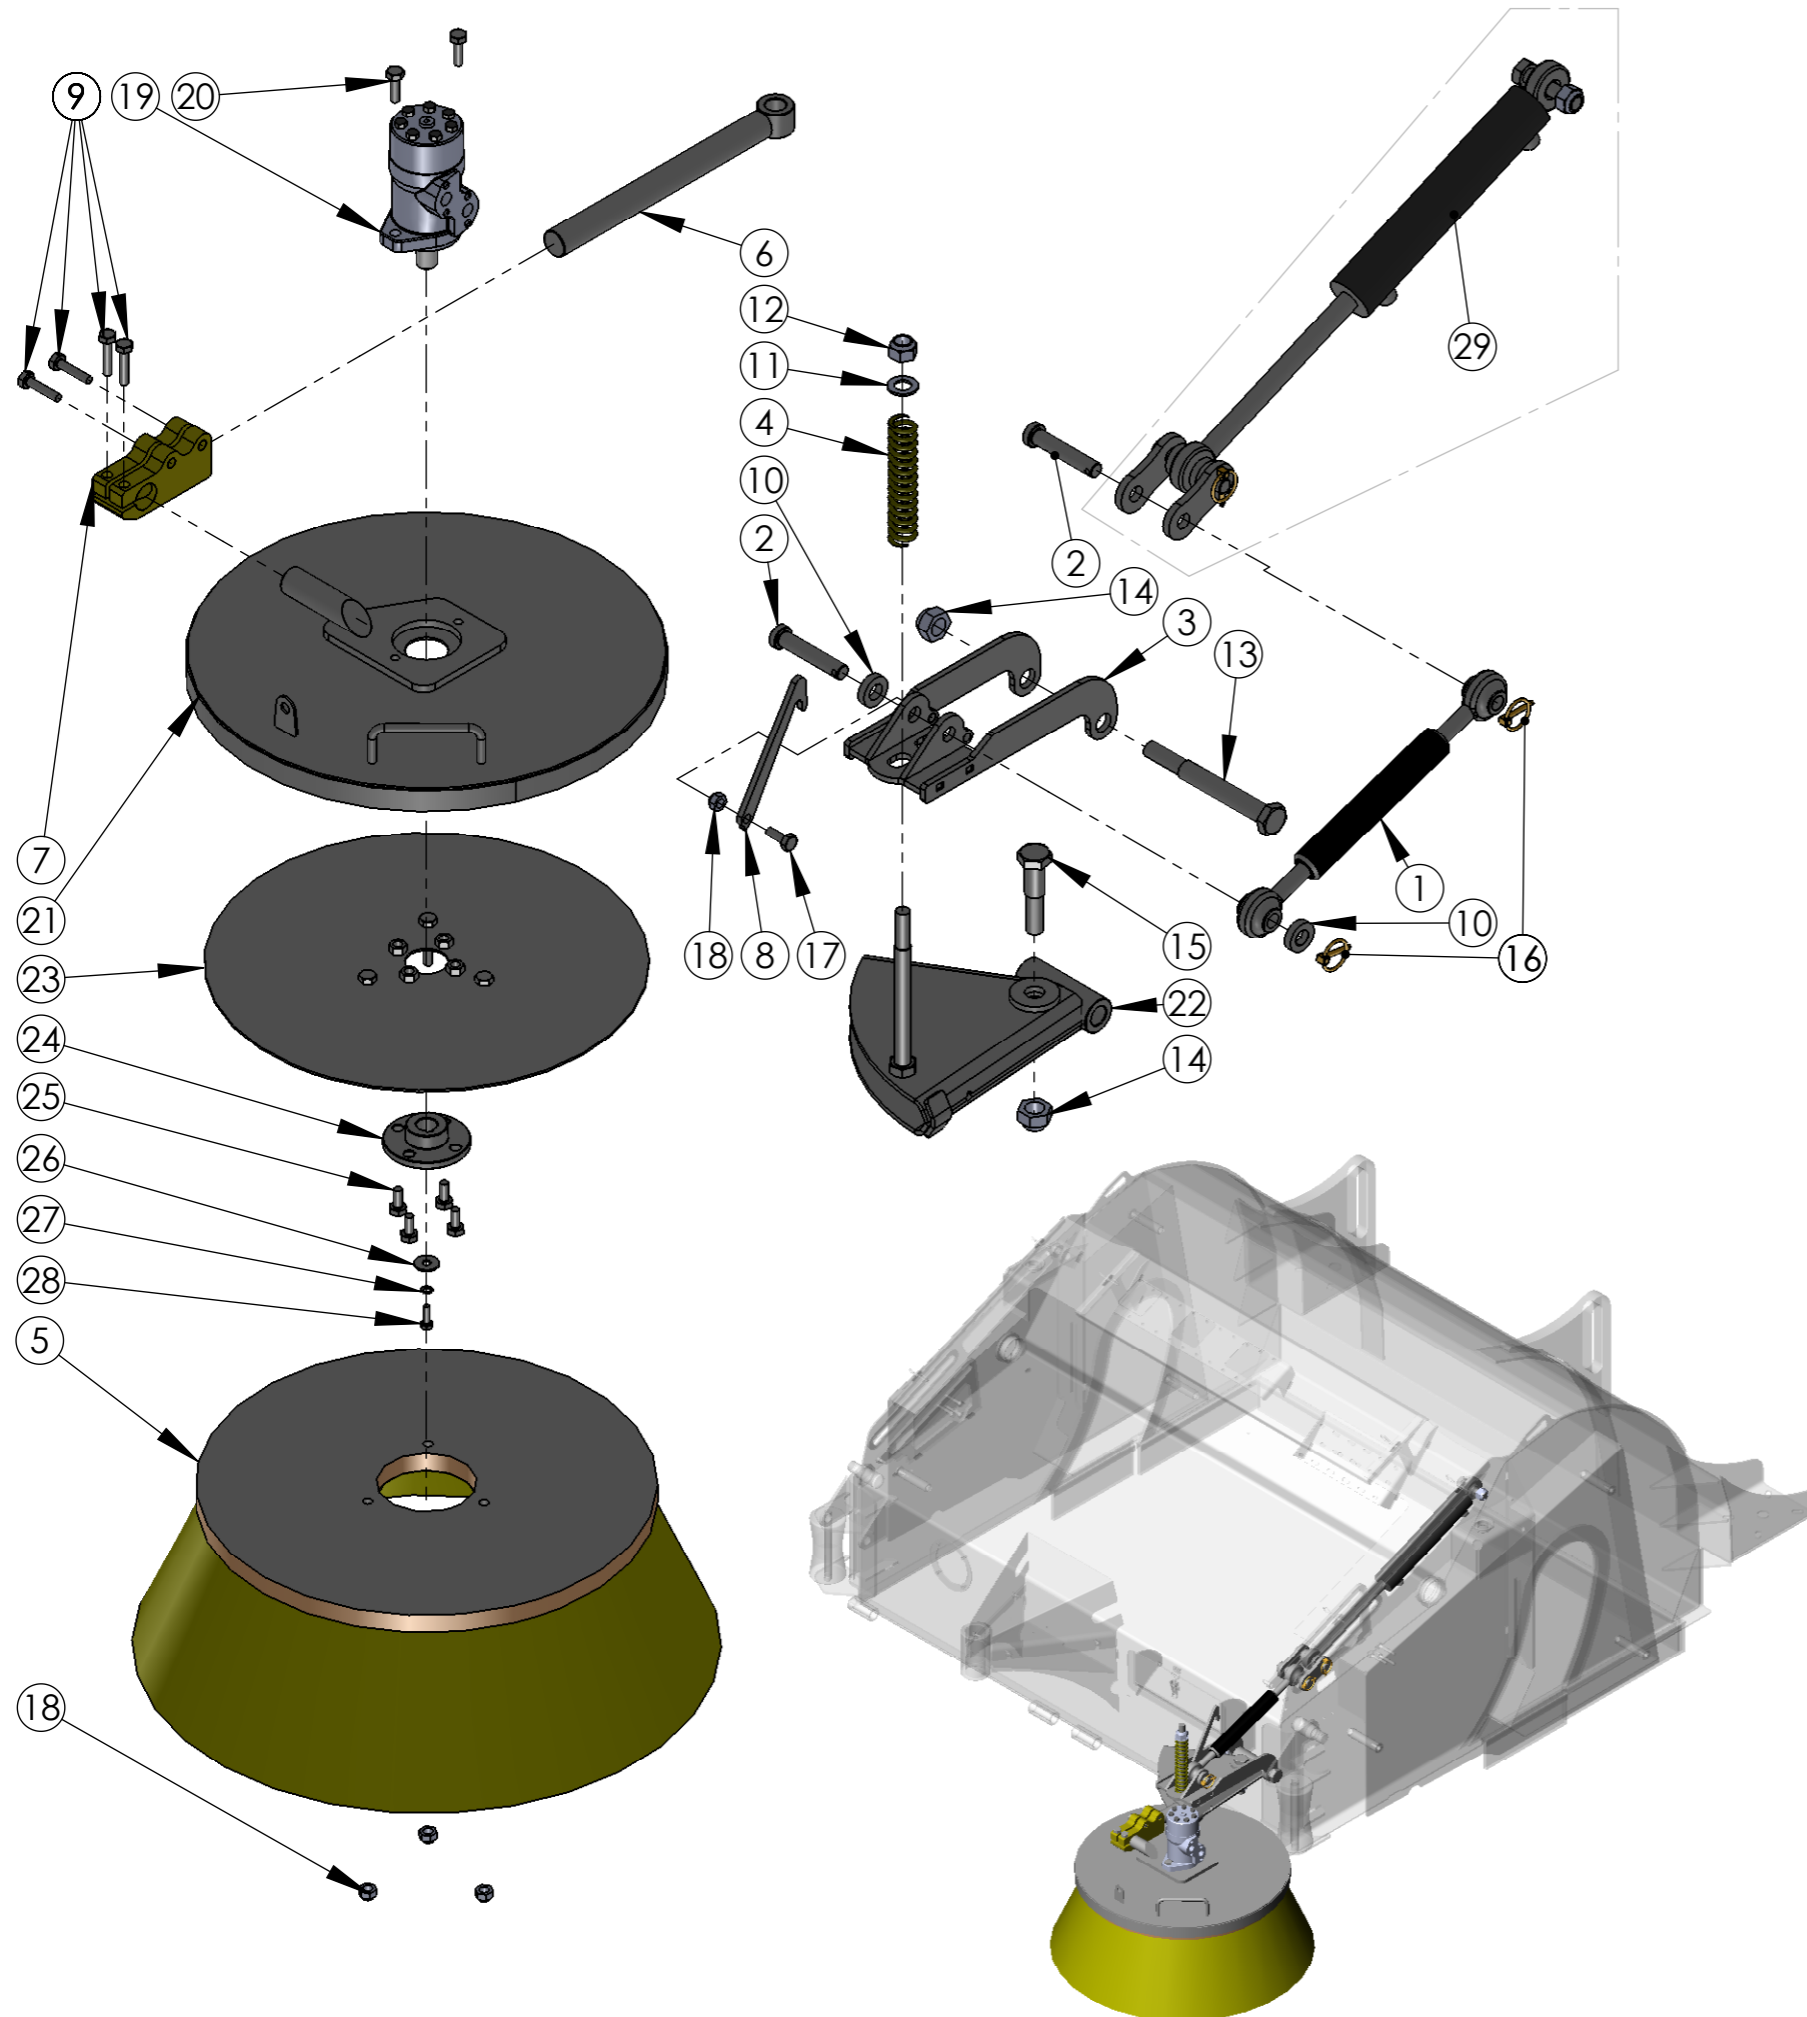

STARK
by LAMETAL professional

sivuharja vasen kokoonpano

ITEM NO.	item	DESCRIPTION	QTY.
1	8359013	Työntövarsi CAT1 345	1
2	4501521	KH 2500 sivuh.tappi	2
3	2500310	KH 2500 sivuh.joustin	1
4	8351008	Jousi 6x35-170	1
5	8354008	Sivuharja D550/700	1
6	2500109	Sivuharjan kääntöakseli	1
7	4500476	Sivuharjankiinnitin	1
8	4501855	lukituskäpälä	1
9	8352048	Kuusioruuvi 933/8.8zn M12x50	4
10	4501520	KH 2500 täyterenkas	2
11	8352014	Aluslevy Din 125 Zn M20/ 21	1
12	8352078	Nyloc-mutteri Din 985 Zn Nm20	1
13	8352043	Kuusioruuvi 931/8.8zn M24x200	1
14	8352074	Nyloc-mutteri 985 Zn Nm24	2
15	8352041	Kuusioruuvi 931/8.8zn M24x100	1
16	8352084	Rengassokka Znc 6,0	2
17	8352046	KUUSIORUUVI M12X30 933/8.8zn	1
18	8352076	Nyloc-mutteri Din 985 Zn Nm12	4
19	8303010	TEO195CY260AAAB	1
20	8352135	Kuusioruuvi 933/8.8zn M12x35	2
21	2500843	Sivuharjan runko vasen	1
22	2500842	Sivuharjan vasen kääntörunko hitsaus	1
23	2500714	sivuharja vetolevy hit	1
24	4501462	Telaston napa 25	1
25	8352134	Kuusioruuvi 933/8.8zn M12x25	4
26	8352144	M10 DIN 9021	1
27	8352091	M8 DIN 6798A	1
28	8352060	Kuusioruuvi 933/8.8zn M8x25	1
29		sivuharjan hydraulinosto	1