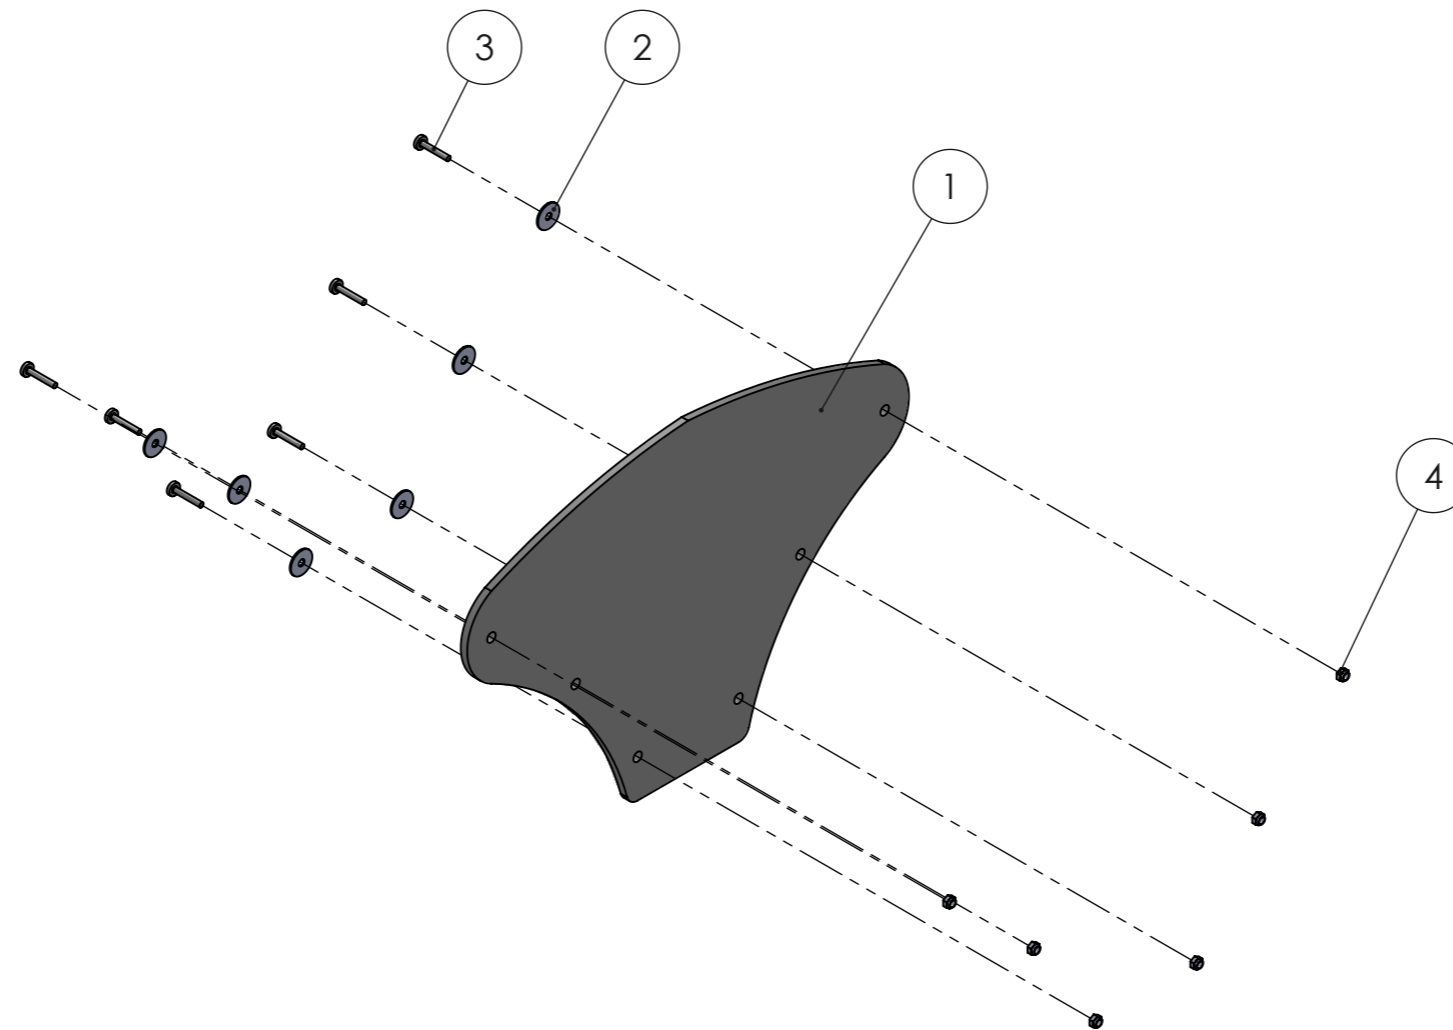

6001122 (NL light keskikumi MODUULI)			
ITEM NO.	PART NUMBER	DESCRIPTION	QTY.
1	4500228	Nivelauran keskikumi Light kumi	1
2	8352031	Korilaatta Zn 5x20 -04115 20 M5x25 DIN 7985 .	6
3	8352092	Uraruuvi Din 7985 Zn M5x25 -00465 25 .	6
4	8352075	Korilaatta Zn 5x20 -04115 20 .	6

STARK
by LAMETAL professional