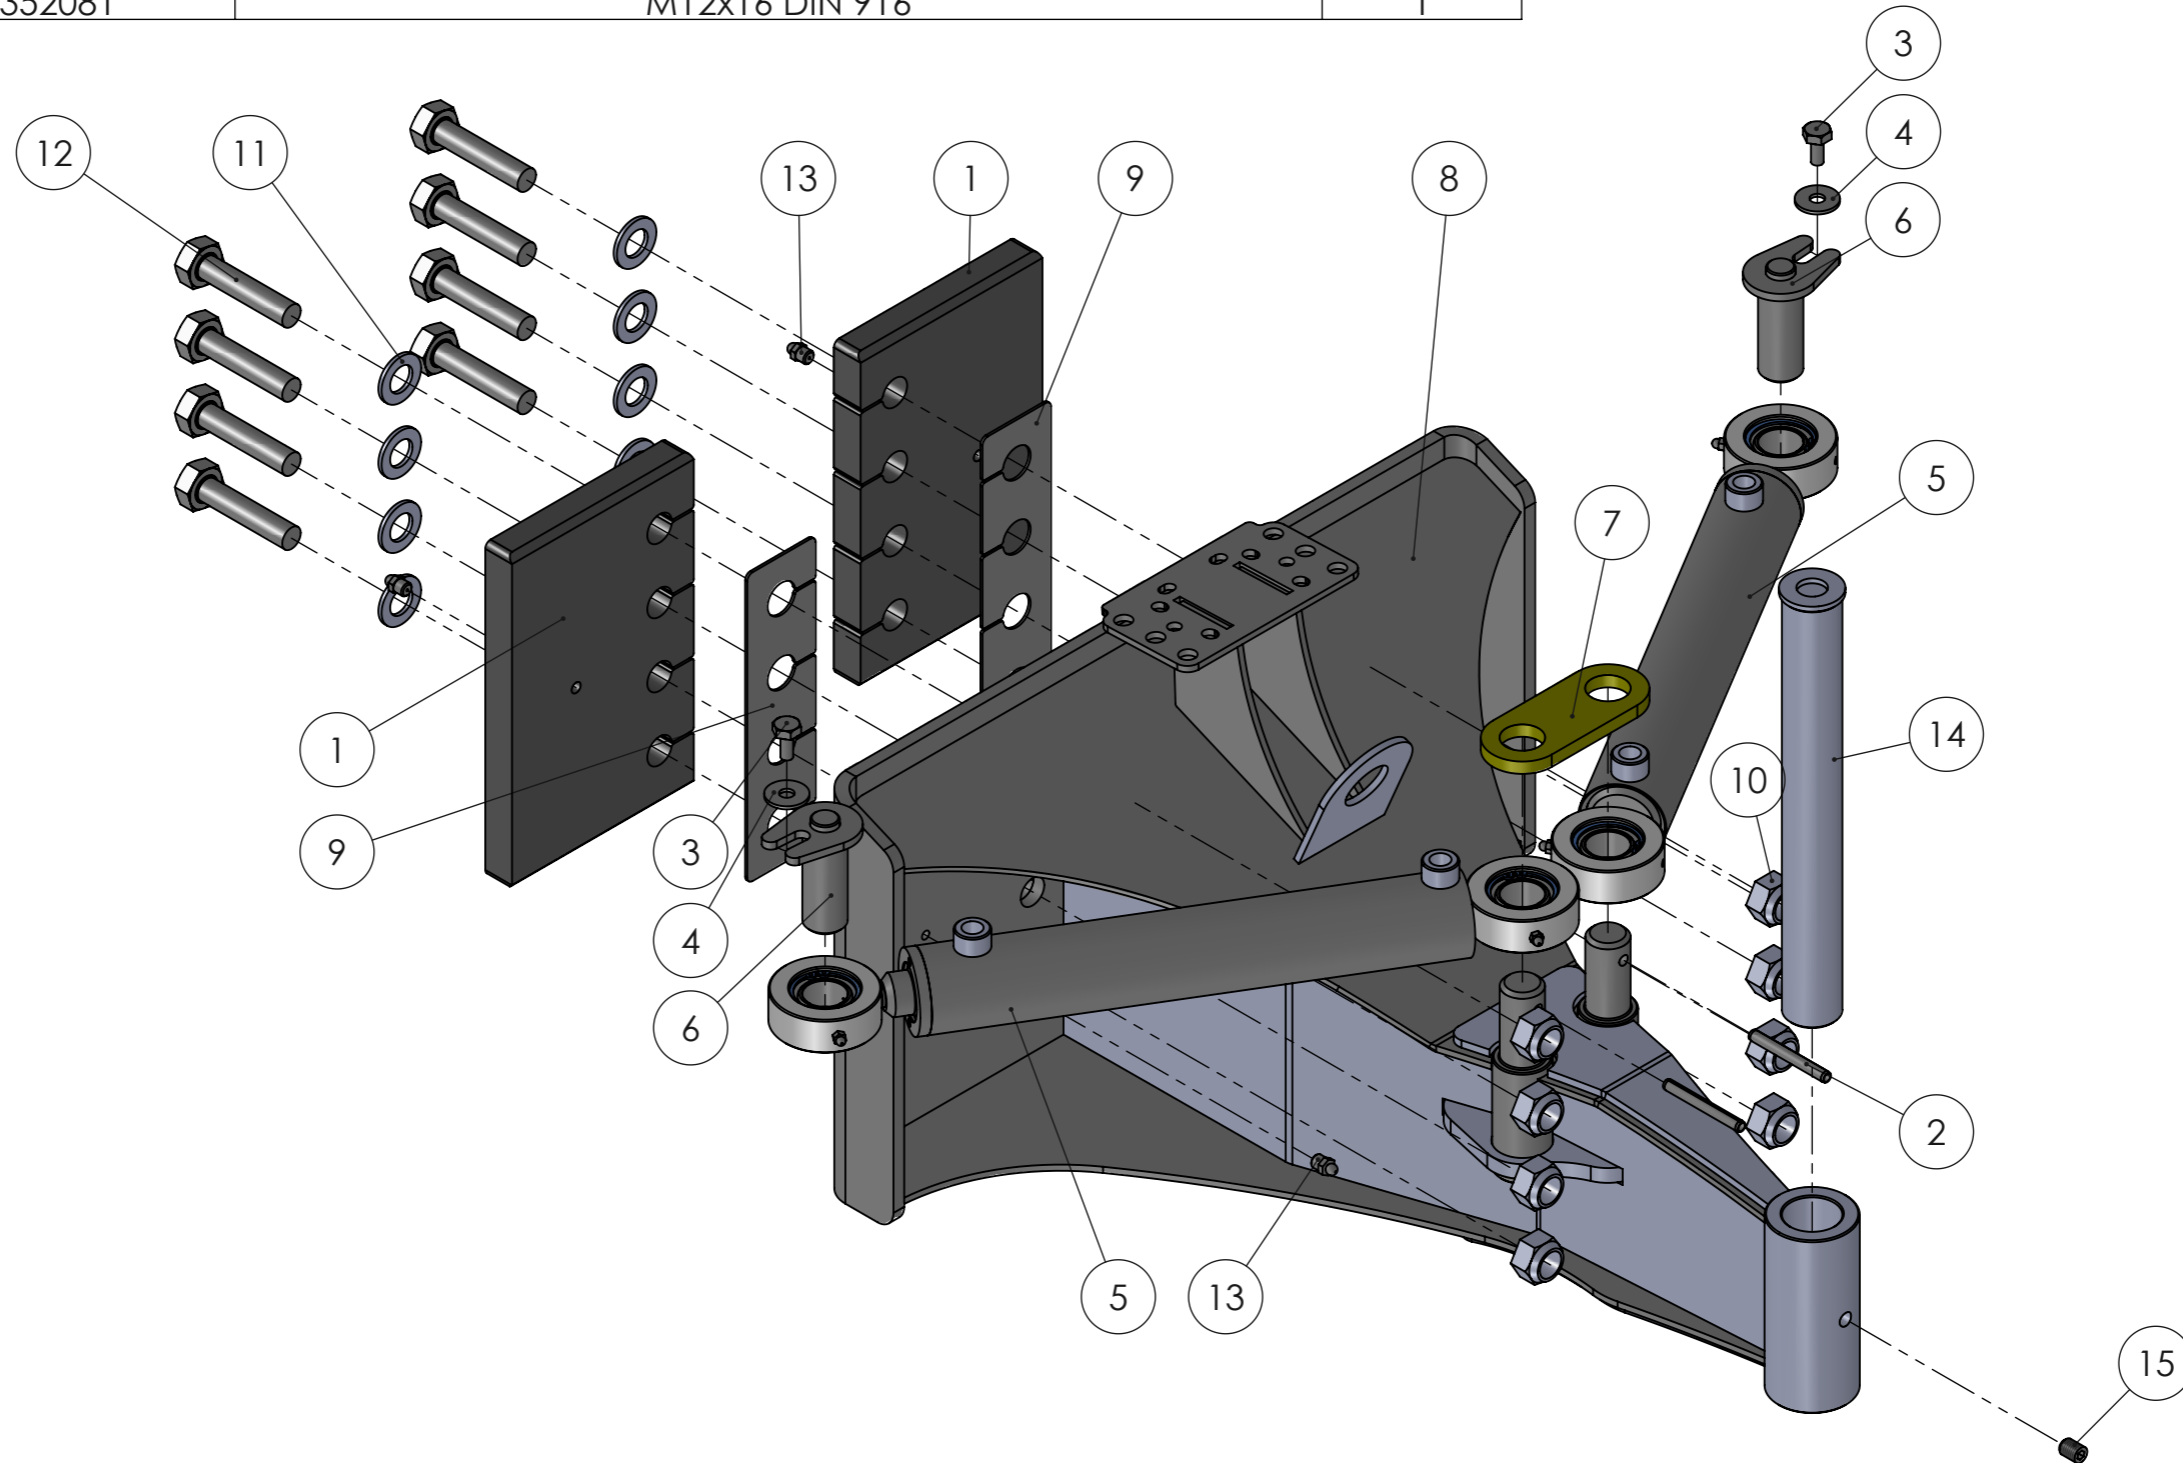

6001121 (NL light kääntörunko MODUULI)

ITEM NO.	PART NUMBER	DESCRIPTION	QTY.
1	4500171	Liukulevy PL20 270 × 170 S355J2G3	2
2	8352025	Jousisokka Din 1481 8x70 -04758 70 .	2
3	8352151	KUUSIORUUVI 933/8.8zn M10x20 .	2
4	8352144	KORILAATTA DIN 9021 Zn M10 x 30 M10 DIN 9021 .	2
5	8354050	Hydr. Sylinteri 50-30-285-465 Ge30PP (oik/vas)	2
6	2500167	TAPPI D30 - 75 HITSAUS, PASS.	2
7	4500238	YHDYSLEVY PL10 55 × 135 S355J2G3 KELTAPASSIVOINTI	1
8	2501143	NL light kääntörunko HITSAUS	1
9	4500918	VÄLILEVY (SHIMM) PL2 64 × 250 S355J2G3	2
10	8352078	Nyloc-mutteri Din 985 Zn Nm20 -836820 .	8
11	8352014	Aluslevy Din 125 Zn M20/ 21 -040720 .	8
12	8352057	Kuusioruuvi 933/8.8zn M20x80 -805720 80 .	8
13	8356005	Rasvanippa M10x1	4
14	2501145	Tappi HITSAUS	1
15	8352081	M12x16 DIN 916	1

STARK
by LAMETAL professional