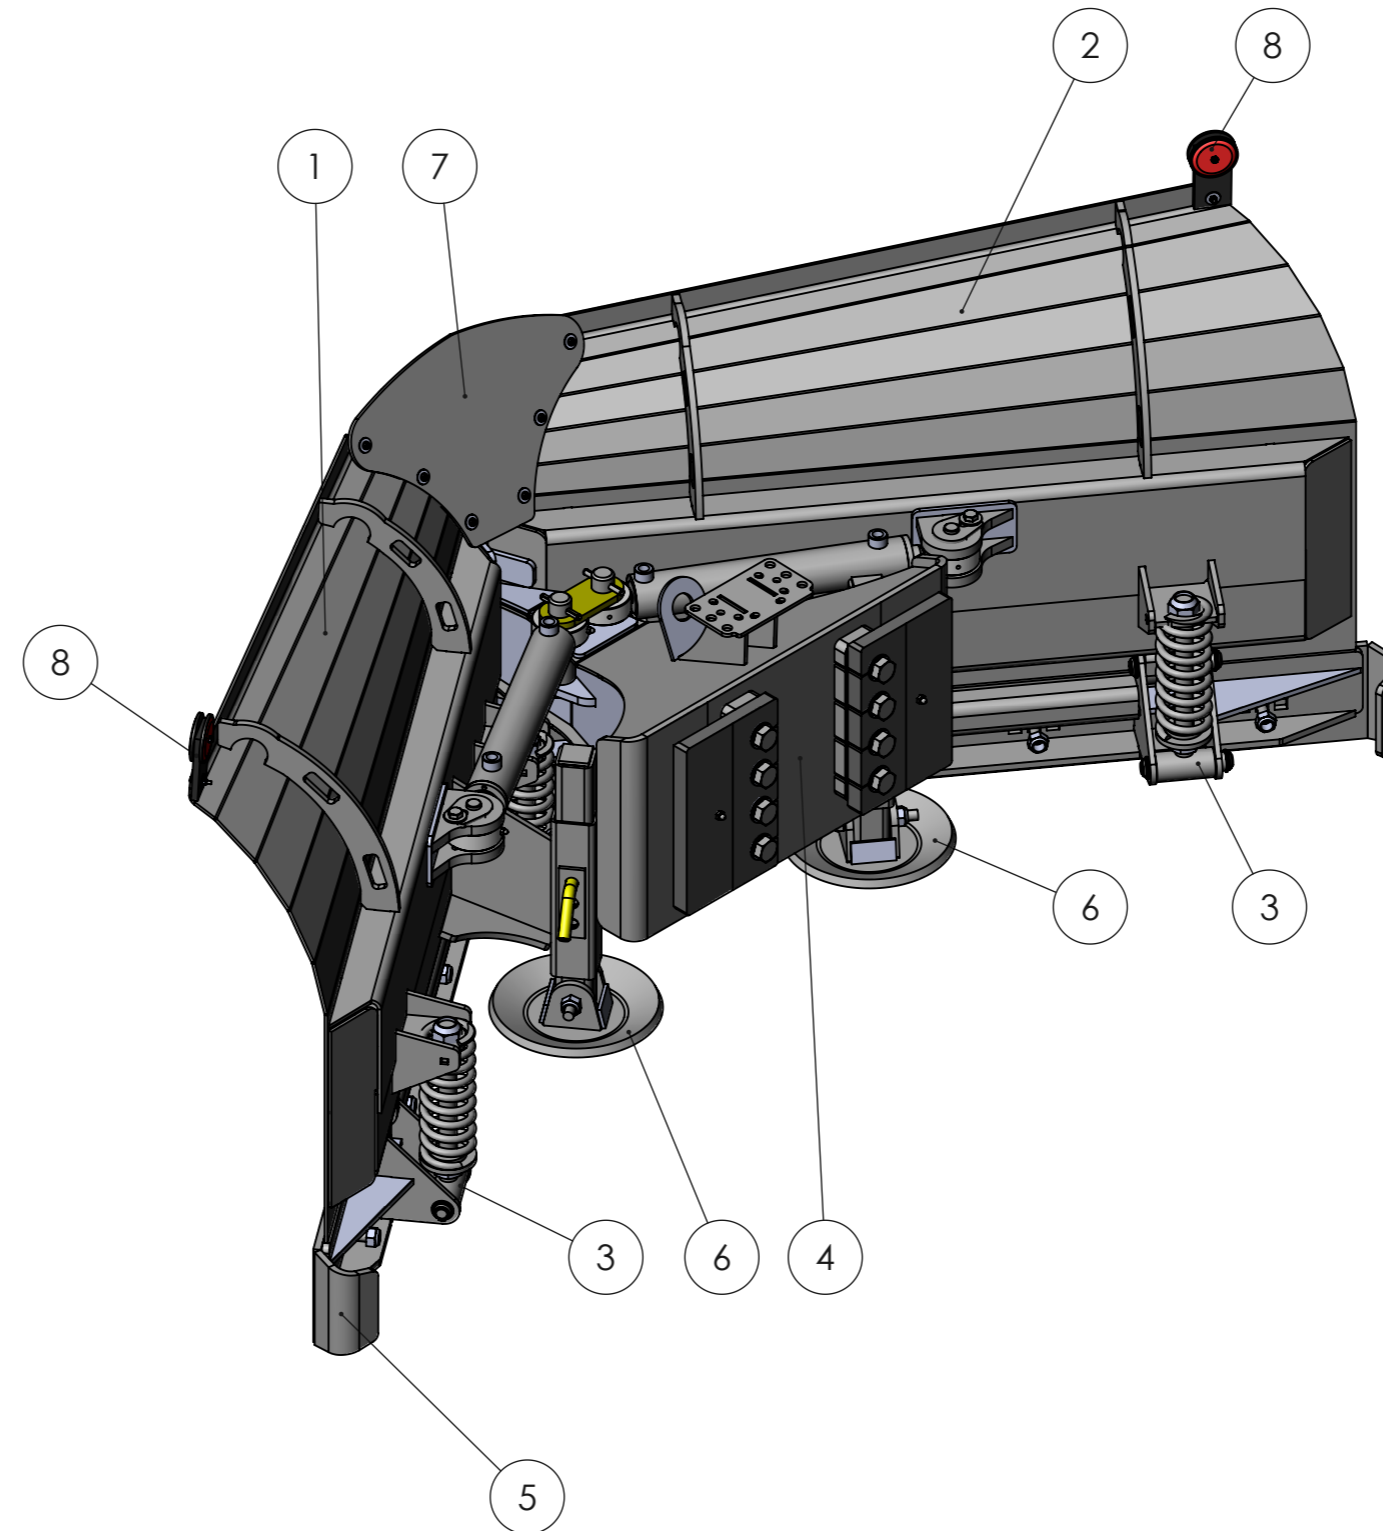

STARK
by LAMETAL professional

1050103 (NL2400 light KOKOONPANO)

ITEM NO.	PART NUMBER	DESCRIPTION	QTY.
1	2500467	NL2400 LIGHT siipi vasen	1
2	2500466	NL2400 LIGHT siipi oikea HITS AUS	1
3	6001125	TERÄMEKANISMI 1185 MODUULI	2
4	6001121	NL light kääntörunko MODUULI	1
5	3000133	NL2400L TASATERÄT	1
6	6001120	Tassu light MODUULI	2
7	6001122	NL light keskikumi MODUULI	1
8	6001009	HEIJASTIN MODUULI	2

6001125 (TERÄMEKANISMI 1185 MODUULI)			
ITEM NO.	PART NUMBER	DESCRIPTION	QTY.
1	2501146	Terälappurunko 1185 HITS AUS	1
2	8352074	Nyloc-mutteri 985 Zn Nm24 -036824 .	2
3	8352105	Seeger D25-2 HD akseli Din 471 S355J2G3	8
4	8351006	Jousi 11+75+200 ig9 hiotutpäät (nl Light) .	2
5	2500065	JOUSI ALATUKI	2
6	8352071	Mutteri Din 936 Zn M24 -031924	4
7	4500883	Terärungon tappi 25-123	4
8	2501144	Joustinakseli Light	2

STARK
by LAMETAL professional

6001121 (NL light kääntörunko MODUULI)

ITEM NO.	PART NUMBER	DESCRIPTION	QTY.
1	4500171	Liukulevy PL20 270 × 170 S355J2G3	2
2	8352025	Jousisokka Din 1481 8x70 -04758 70 .	2
3	8352151	KUUSIORUUVI 933/8.8zn M10x20 .	2
4	8352144	KORILAATTA DIN 9021 Zn M10 x 30 M10 DIN 9021 .	2
5	8354050	Hydr. Sylinteri 50-30-285-465 Ge30PP (oik/vas)	2
6	2500167	TAPPI D30 - 75 HITSAUS, PASS.	2
7	4500238	YHDYSLEVY PL10 55 × 135 S355J2G3 KELTAPASSIVOINTI	1
8	2501143	NL light kääntörunko HITSAUS	1
9	4500918	VÄLILEVY (SHIMM) PL2 64 × 250 S355J2G3	2
10	8352078	Nyloc-mutteri Din 985 Zn Nm20 -836820 .	8
11	8352014	Aluslevy Din 125 Zn M20/ 21 -040720 .	8
12	8352057	Kuusioruuvi 933/8.8zn M20x80 -805720 80 .	8
13	8356005	Rasvanippa M10x1	4
14	2501145	Tappi HITSAUS	1
15	8352081	M12x16 DIN 916	1