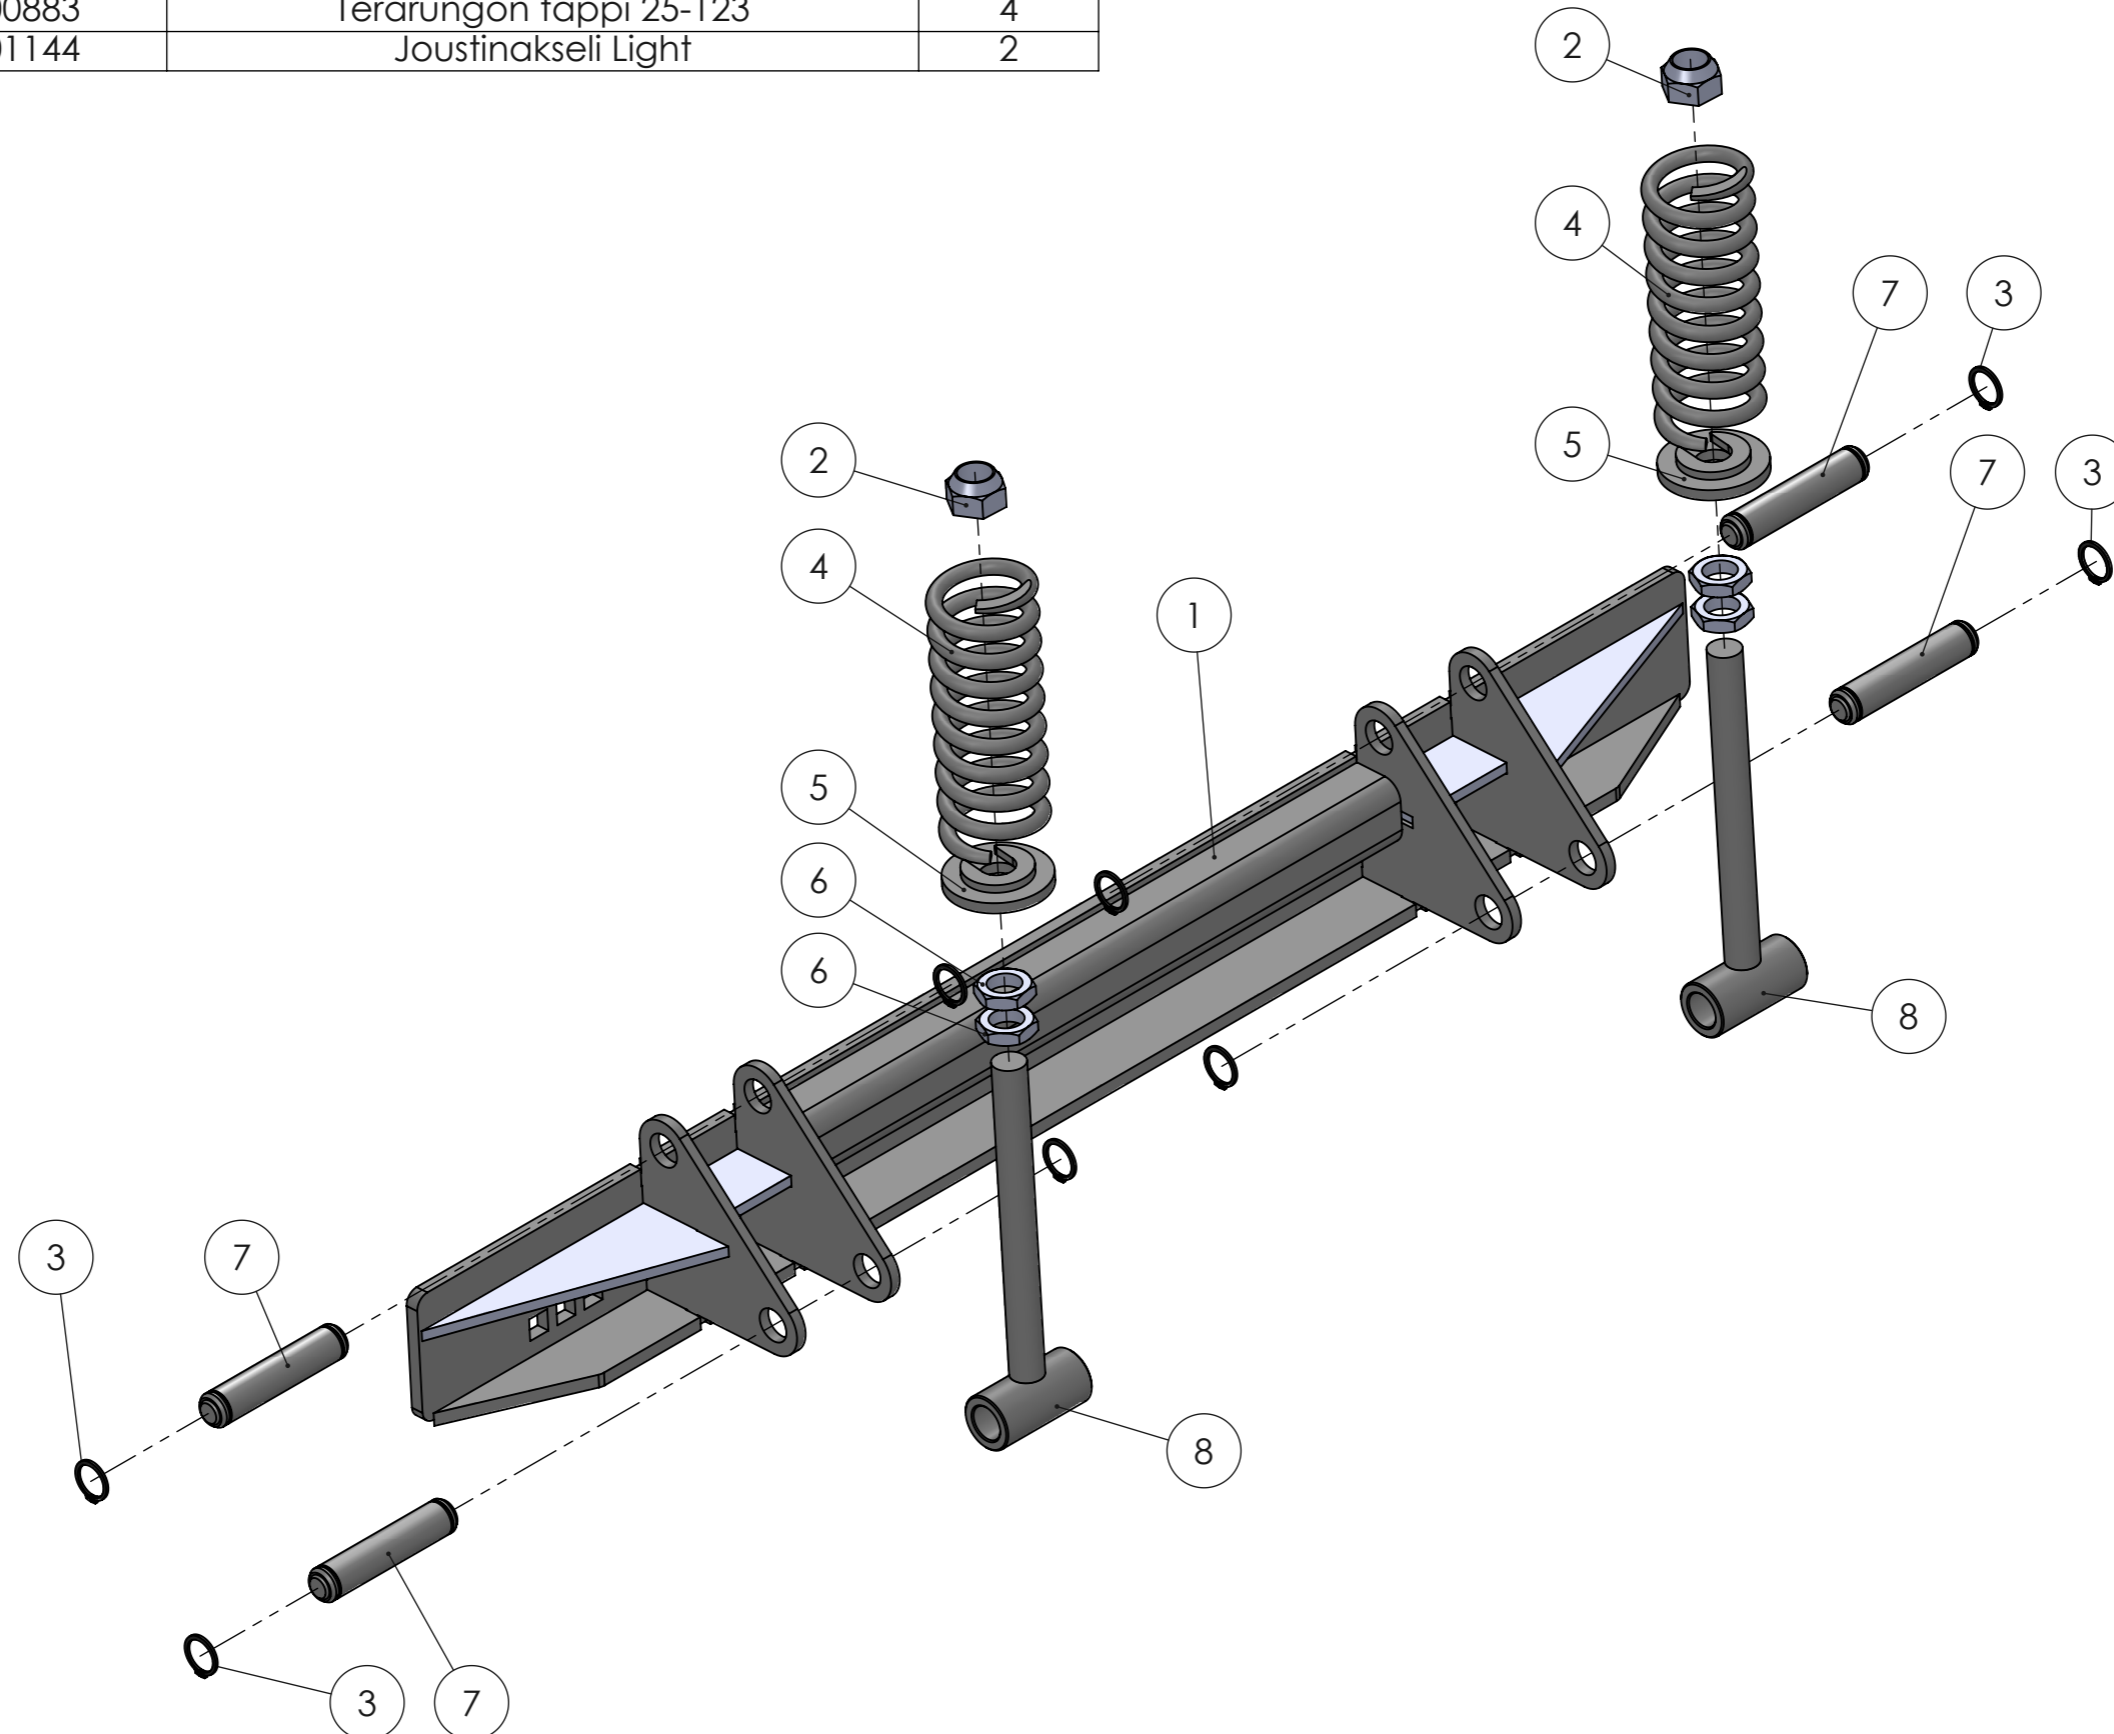

STARK
by LAMETAL professional

1050103 (NL2400 light KOKOONPANO)

ITEM NO.	PART NUMBER	DESCRIPTION	QTY.
1	2500467	NL2400 LIGHT siipi vasen	1
2	2500466	NL2400 LIGHT siipi oikea HITS AUS	1
3	6001125	TERÄMEKANISMI 1185 MODUULI	2
4	6001121	NL light kääntörunko MODUULI	1
5	3000133	NL2400L TASATERÄT	1
6	6001120	Tassu light MODUULI	2
7	6001122	NL light keskikumi MODUULI	1
8	6001009	HEIJASTIN MODUULI	2

6001125 (TERÄMEKANISMI 1185 MODUULI)			
ITEM NO.	PART NUMBER	DESCRIPTION	QTY.
1	2501146	Terälappurunko 1185 HITS AUS	1
2	8352074	Nyloc-mutteri 985 Zn Nm24 -036824 .	2
3	8352105	Seeger D25-2 HD akseli Din 471 S355J2G3	8
4	8351006	Jousi 11+75+200 ig9 hiotutpäät (nl Light) .	2
5	2500065	JOUSI ALATUKI	2
6	8352071	Mutteri Din 936 Zn M24 -031924	4
7	4500883	Terärungon tappi 25-123	4
8	2501144	Joustinakseli Light	2

STARK
by LAMETAL professional

6001121 (NL light kääntörunko MODUULI)

ITEM NO.	PART NUMBER	DESCRIPTION	QTY.
1	4500171	Liukulevy PL20 270 × 170 S355J2G3	2
2	8352025	Jousisokka Din 1481 8x70 -04758 70 .	2
3	8352151	KUUSIORUUVI 933/8.8zn M10x20 .	2
4	8352144	KORILAATTA DIN 9021 Zn M10 x 30 M10 DIN 9021 .	2
5	8354050	Hydr. Sylinteri 50-30-285-465 Ge30PP (oik/vas)	2
6	2500167	TAPPI D30 - 75 HITSAUS, PASS.	2
7	4500238	YHDYSLEVY PL10 55 × 135 S355J2G3 KELTAPASSIVOINTI	1
8	2501143	NL light kääntörunko HITSAUS	1
9	4500918	VÄLILEVY (SHIMM) PL2 64 × 250 S355J2G3	2
10	8352078	Nyloc-mutteri Din 985 Zn Nm20 -836820 .	8
11	8352014	Aluslevy Din 125 Zn M20/ 21 -040720 .	8
12	8352057	Kuusioruuvi 933/8.8zn M20x80 -805720 80 .	8
13	8356005	Rasvanippa M10x1	4
14	2501145	Tappi HITSAUS	1
15	8352081	M12x16 DIN 916	1

STARK
by LAMETAL professional

3000133 (NL2400L TASATERÄT)			
ITEM NO.	PART NUMBER	DESCRIPTION	QTY.
1	2500775	Tasaterä NL2400light hit HITS AUS	2
2	8352112	LUKKORUUVI DIN 603/10.9 M16X50 .	8
3	8352077	NYLOC MUTTERI M16 DIN 985 ZN .	8